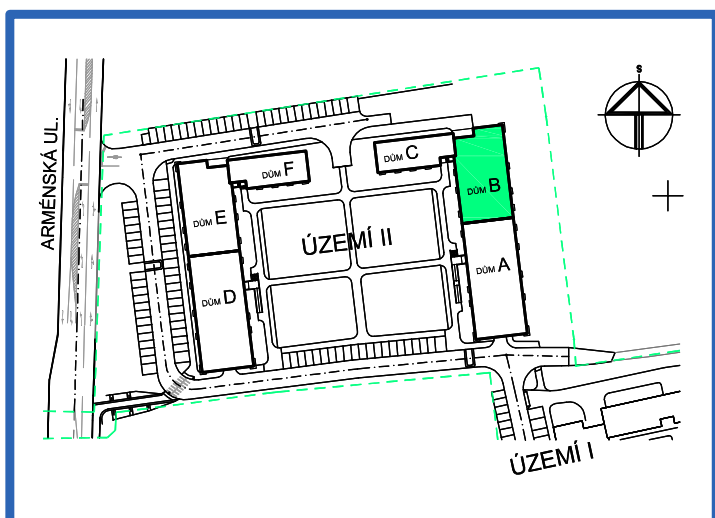

BYTOVÉ DOMY - TERASY KLADNO

BYT 2.7

DŮM BEÁTA - 2.NP, 2+kk, balkon

LEGENDA MÍSTNOSTÍ

ČÍSLO MÍSTNOSTI	ÚČEL MÍSTNOSTI	UŽITNÁ PLOCHA (m ²)
2.71	PŘEDSÍŇ, CHODBA	11,0
2.72	KOUPELNA, WC	6,1
2.73	POKOJ, KUCH. KOUT	20,2
2.74	POKOJ	15,8
2.75	BALKON	2,8
UŽITNÁ PLOCHA CELKEM (bez balkonu)		53,1
PODLAHOVÁ PLOCHA CELKEM (bez balkonu)		54,8
S.I.79	SKLEP	1,9
UŽITNÁ PLOCHA CELKEM (vč. sklepa, bez balkonu)		55,0
PODLAHOVÁ PLOCHA CELKEM (vč. sklepa, bez balkonu)		56,7

0 1m 2m 3m 4m 5m

SITUAČNÍ SCHEMA

SCHEMA BYTY