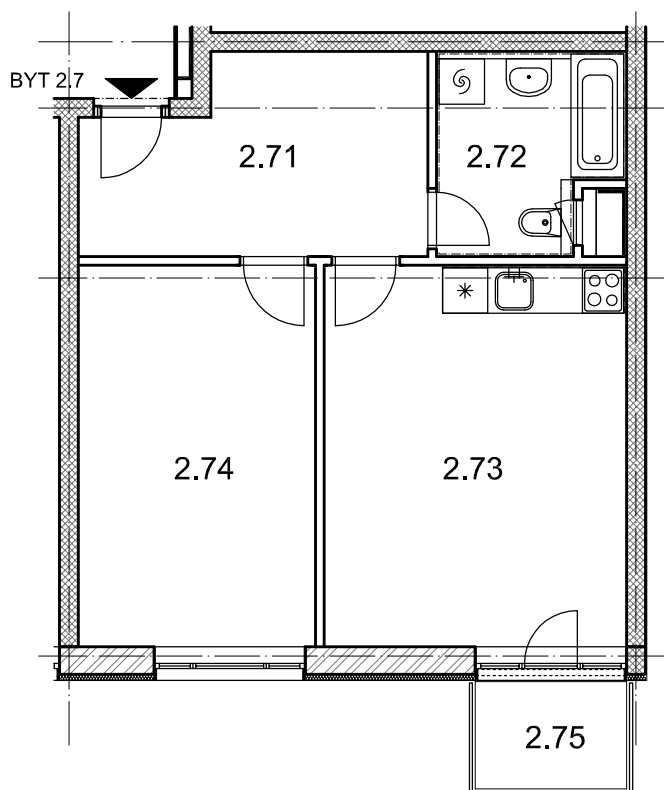

BYTOVÉ DOMY - TERASY KLADNO

BYT 2.7

DŮM BEÁTA - 2.NP, 2+kk, balkon

LEGENDA MÍSTNOSTÍ

ČÍSLO MÍSTNOSTI	ÚČEL MÍSTNOSTI	UŽITNÁ PLOCHA (m ²)
2.71	PŘEDSÍŇ, CHODBA	11,0
2.72	KOUPELNA, WC	6,1
2.73	POKOJ, KUCH. KOUT	20,2
2.74	POKOJ	15,8
2.75	BALKON	2,8
UŽITNÁ PLOCHA CELKEM (bez balkonu)		53,1
PODLAHOVÁ PLOCHA CELKEM (bez balkonu)		54,8
S.I.79	SKLEP	1,9
UŽITNÁ PLOCHA CELKEM (vč. sklepa, bez balkonu)		55,0
PODLAHOVÁ PLOCHA CELKEM (vč. sklepa, bez balkonu)		56,7

0 1m 2m 3m 4m 5m

SITUAČNÍ SCHEMA

SCHEMA BYTY