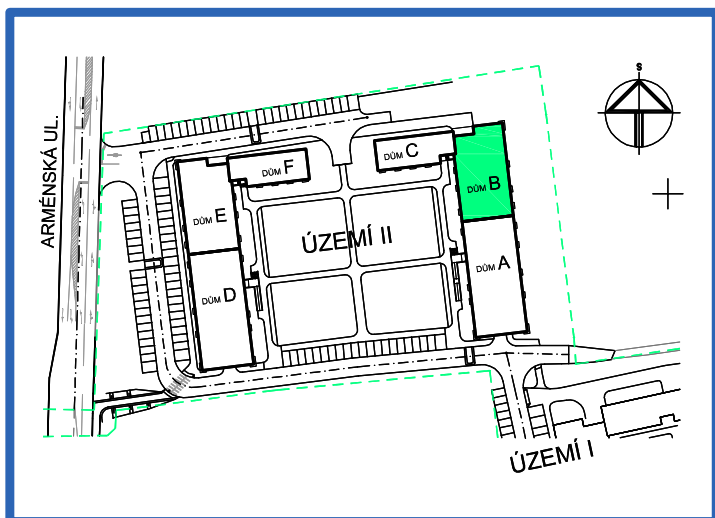

BYTOVÉ DOMY - TERASY KLADNO

BYT 2.8

DŮM BEÁTA - 2.NP, 2+kk, balkon

LEGENDA MÍSTNOSTÍ

ČÍSLO MÍSTNOSTI	ÚČEL MÍSTNOSTI	UŽITNÁ PLOCHA (m ²)
2.81	PŘEDSÍŇ, CHODBA	11,0
2.82	KOUPELNA, WC	6,1
2.83	POKOJ, KUCH. KOUT	20,2
2.84	POKOJ	15,8
2.85	BALKON	2,8
UŽITNÁ PLOCHA CELKEM (bez balkonu)		53,1
PODLAHOVÁ PLOCHA CELKEM (bez balkonu)		54,8
S.I.80	SKLEP	1,9
UŽITNÁ PLOCHA CELKEM (vč. sklepa, bez balkonu)		55,0
PODLAHOVÁ PLOCHA CELKEM (vč. sklepa, bez balkonu)		56,7

SITUAČNÍ SCHEMA

SCHEMA BYTY