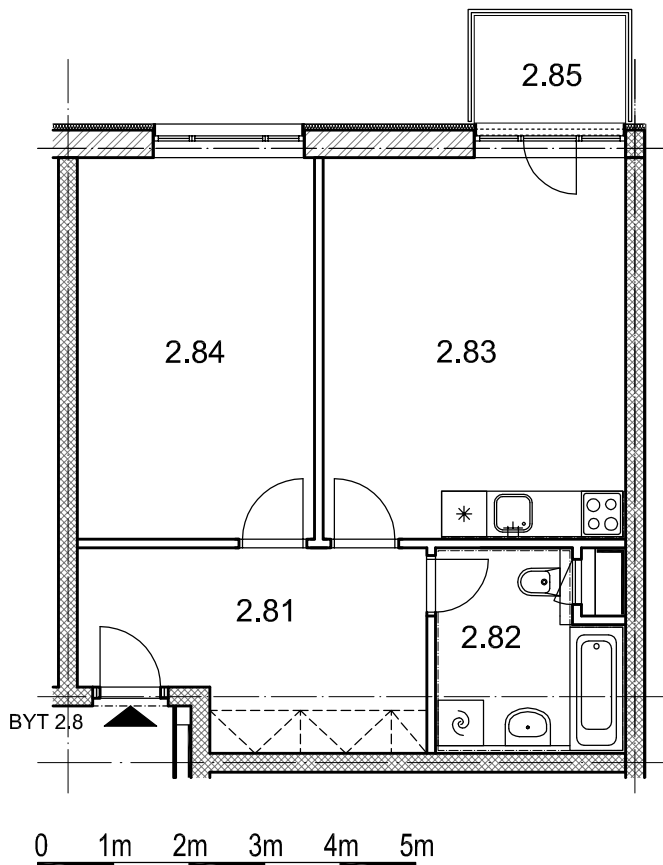

BYTOVÉ DOMY - TERASY KLADNO

BYT 2.8

DŮM BEÁTA - 2.NP, 2+kk, balkon

LEGENDA MÍSTNOSTÍ

ČÍSLO MÍSTNOSTI	ÚČEL MÍSTNOSTI	UŽITNÁ PLOCHA (m ²)
2.81	PŘEDSÍŇ, CHODBA	11,0
2.82	KOUPELNA, WC	6,1
2.83	POKOJ, KUCH. KOUT	20,2
2.84	POKOJ	15,8
2.85	BALKON	2,8
UŽITNÁ PLOCHA CELKEM (bez balkonu)		53,1
PODLAHOVÁ PLOCHA CELKEM (bez balkonu)		54,8
S.I.80	SKLEP	1,9
UŽITNÁ PLOCHA CELKEM (vč. sklepa, bez balkonu)		55,0
PODLAHOVÁ PLOCHA CELKEM (vč. sklepa, bez balkonu)		56,7

SITUAČNÍ SCHEMA

SCHEMA BYTY