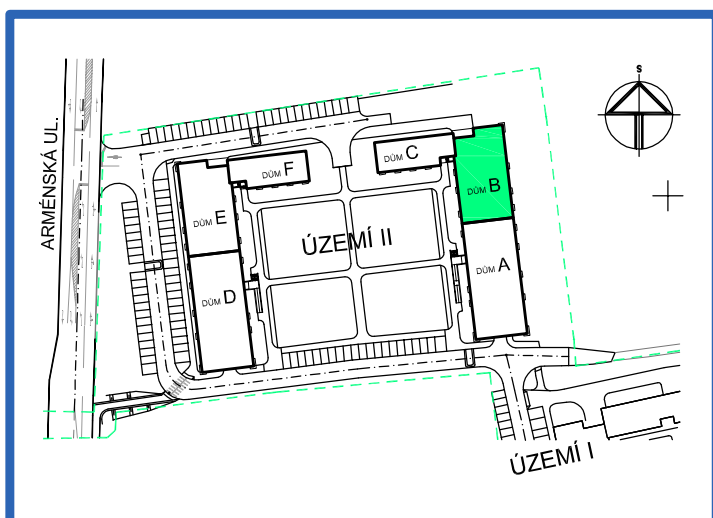

SITUAČNÍ SCHEMA