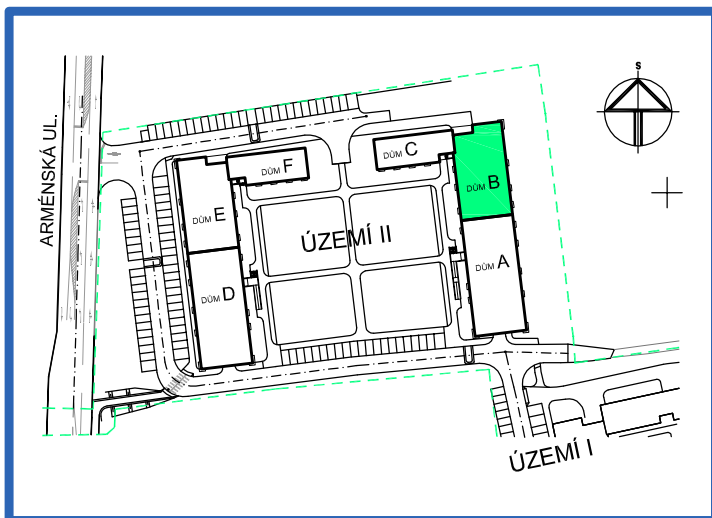

SITUAČNÍ SCHEMA