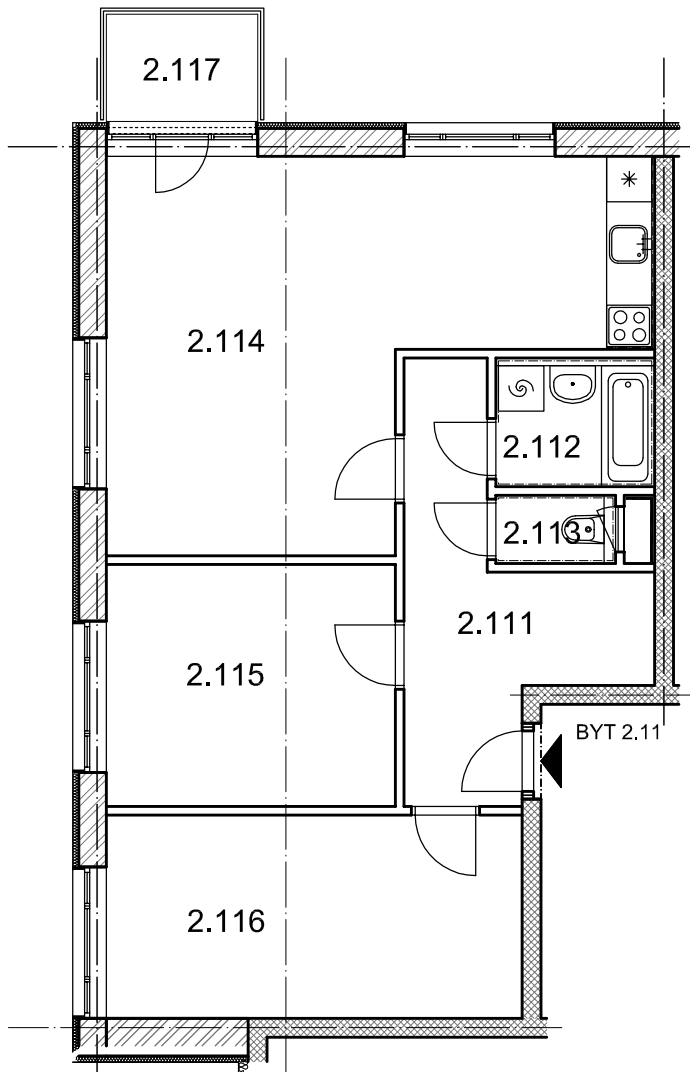

## BYT 2.11

DŮM BEÁTA - 2.NP, 3+kk, balkon

### LEGENDA MÍSTNOSTÍ

ČÍSLO MÍSTNOSTI	ÚČEL MÍSTNOSTI	PODLAHOVÁ PLOCHA (m <sup>2</sup> )
2.111	PŘEDSÍŇ, CHODBA	10,6
2.112	KOUPELNA	3,6
2.113	WC	1,4
2.114	POKOJ, KUCH. KOUT	29,0
2.115	POKOJ	12,2
2.116	POKOJ	14,8
2.117	BALKON	2,8
UŽITNÁ PLOCHA CELKEM (bez balkonu)		71,6
PODLAHOVÁ PLOCHA CELKEM (bez balkonu)		74,4
S.I.83	SKLEP	1,9
UŽITNÁ PLOCHA CELKEM (vč. sklepa, bez balkonu)		73,5
PODLAHOVÁ PLOCHA CELKEM (vč. sklepa, bez balkonu)		76,3