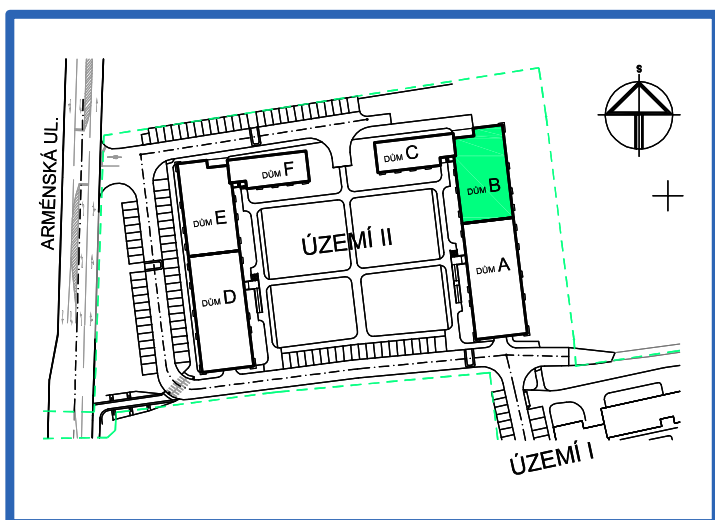

BYTOVÉ DOMY - TERASY Kladno

BYT 3.6

DŮM BEÁTA - 3.NP, 2+kk, balkon

LEGENDA MÍSTNOSTÍ

ČÍSLO MÍSTNOSTI	ÚČEL MÍSTNOSTI	UŽITNÁ PLOCHA (m ²)
3.51	PŘEDSÍŇ, CHODBA	8,9
3.52	KOUPELNA	4,5
3.53	WC	1,4
3.54	POKOJ, KUCH. KOUT	20,7
3.55	POKOJ	12,7
3.56	BALKON	2,8
UŽITNÁ PLOCHA CELKEM (bez balkonu)		48,2
PODLAHOVÁ PLOCHA CELKEM (bez balkonu)		50,1
S.I.85	SKLEP	2,0
UŽITNÁ PLOCHA CELKEM (vč. sklepa, bez balkonu)		50,2
PODLAHOVÁ PLOCHA CELKEM (vč. sklepa, bez balkonu)		52,1

SITUAČNÍ SCHEMA

SCHEMA BYTY