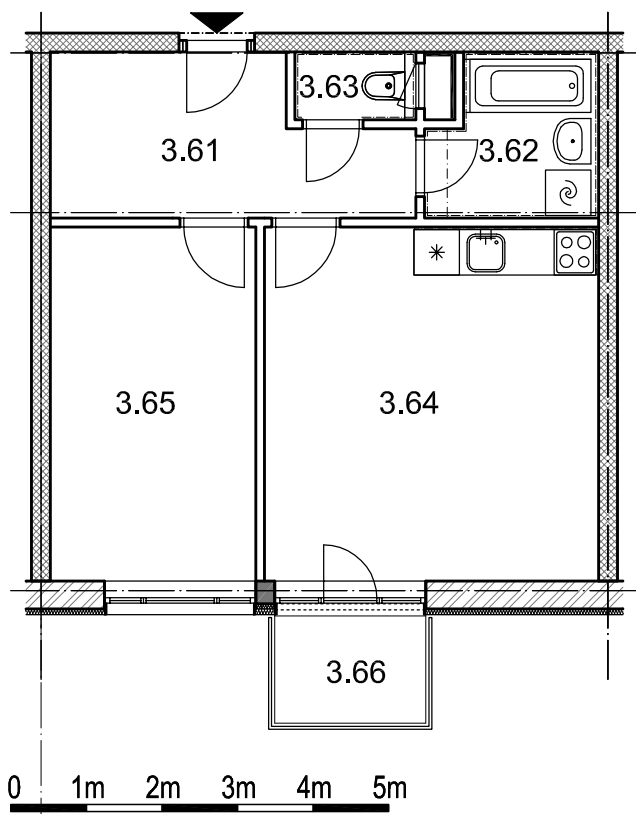

BYTOVÉ DOMY - TERASY Kladno

BYT 3.6

DŮM BEÁTA - 3.NP, 2+kk, balkon

LEGENDA MÍSTNOSTÍ

ČÍSLO MÍSTNOSTI	ÚČEL MÍSTNOSTI	UŽITNÁ PLOCHA (m ²)
3.51	PŘEDSÍŇ, CHODBA	8,9
3.52	KOUPELNA	4,5
3.53	WC	1,4
3.54	POKOJ, KUCH. KOUT	20,7
3.55	POKOJ	12,7
3.56	BALKON	2,8
UŽITNÁ PLOCHA CELKEM (bez balkonu)		48,2
PODLAHOVÁ PLOCHA CELKEM (bez balkonu)		50,1
S.I.85	SKLEP	2,0
UŽITNÁ PLOCHA CELKEM (vč. sklepa, bez balkonu)		50,2
PODLAHOVÁ PLOCHA CELKEM (vč. sklepa, bez balkonu)		52,1

SITUAČNÍ SCHEMA

SCHEMA BYTY