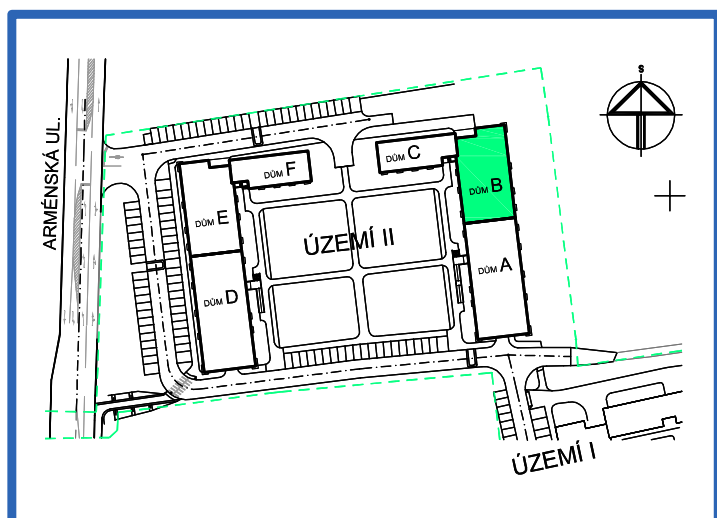

BYTOVÉ DOMY - TERASY Kladno

BYT 3.8

DŮM BEÁTA - 3.NP, 2+kk, balkon

LEGENDA MÍSTNOSTÍ

ČÍSLO MÍSTNOSTI	ÚČEL MÍSTNOSTI	UŽITNÁ PLOCHA (m ²)
3.81	PŘEDSÍŇ, CHODBA	11,0
3.82	KOUPELNA, WC	6,1
3.83	POKOJ, KUCH. KOUT	20,2
3.84	POKOJ	15,8
3.85	BALKON	2,8
UŽITNÁ PLOCHA CELKEM (bez balkonu)		53,1
PODLAHOVÁ PLOCHA CELKEM (bez balkonu)		54,8
S.I.87	SKLEP	1,8
UŽITNÁ PLOCHA CELKEM (vč. sklepa, bez balkonu)		54,9
PODLAHOVÁ PLOCHA CELKEM (vč. sklepa, bez balkonu)		56,6

SITUAČNÍ SCHEMA

SCHEMA BYTY