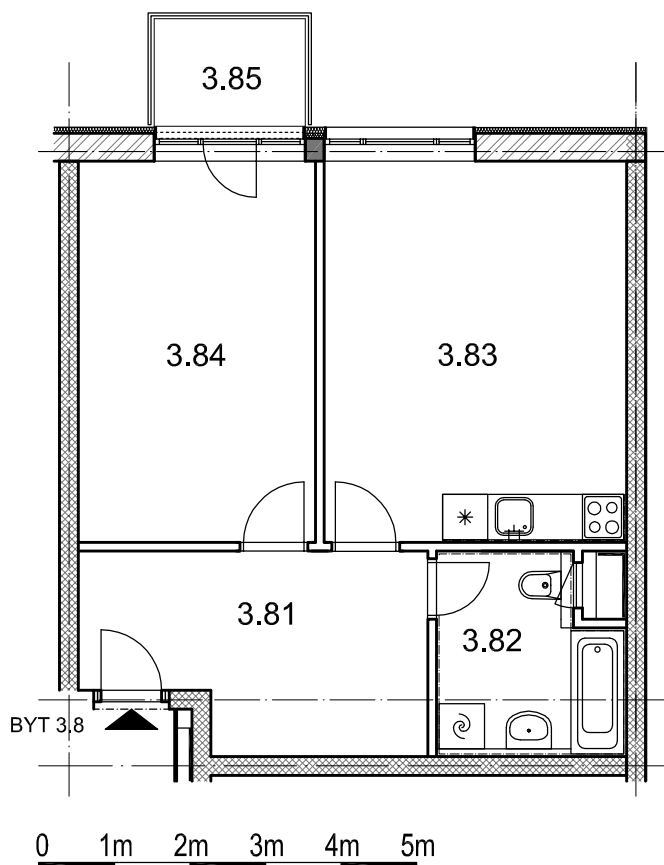

BYTOVÉ DOMY - TERASY Kladno

BYT 3.8

DŮM BEÁTA - 3.NP, 2+kk, balkon

LEGENDA MÍSTNOSTÍ

ČÍSLO MÍSTNOSTI	ÚČEL MÍSTNOSTI	UŽITNÁ PLOCHA (m ²)
3.81	PŘEDSÍŇ, CHODBA	11,0
3.82	KOUPELNA, WC	6,1
3.83	POKOJ, KUCH. KOUT	20,2
3.84	POKOJ	15,8
3.85	BALKON	2,8
UŽITNÁ PLOCHA CELKEM (bez balkonu)		53,1
PODLAHOVÁ PLOCHA CELKEM (bez balkonu)		54,8
S.I.87	SKLEP	1,8
UŽITNÁ PLOCHA CELKEM (vč. sklepa, bez balkonu)		54,9
PODLAHOVÁ PLOCHA CELKEM (vč. sklepa, bez balkonu)		56,6

SITUAČNÍ SCHEMA

SCHEMA BYTY