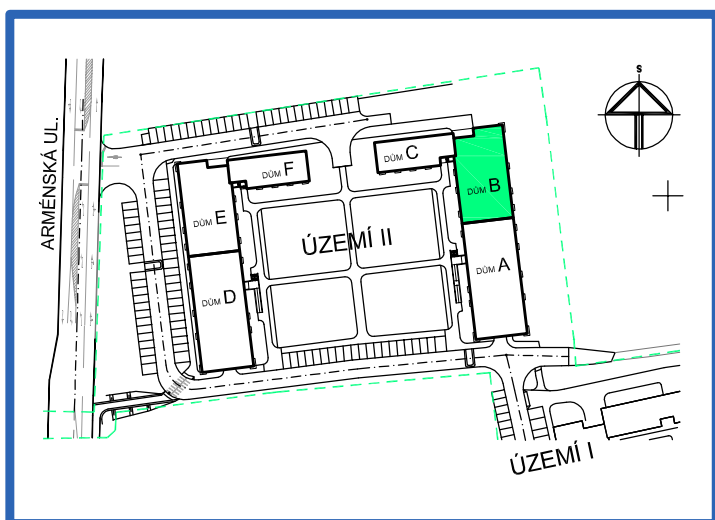

BYTOVÉ DOMY - TERASY Kladno

BYT 3.9

DŮM BEÁTA - 3.NP, 2+kk, balkon

0 1m 2m 3m 4m 5m

LEGENDA MÍSTNOSTÍ

ČÍSLO MÍSTNOSTI	ÚČEL MÍSTNOSTI	UŽITNÁ PLOCHA (m ²)
1.91	PŘEDSÍŇ, CHODBA	8,9
1.92	KOUPELNA	4,5
1.93	WC	1,4
1.94	POKOJ, KUCH. KOUT	20,7
1.95	POKOJ	12,7
1.96	BALKON	2,8
UŽITNÁ PLOCHA CELKEM (bez balkonu)		48,2
PODLAHOVÁ PLOCHA CELKEM (bez balkonu)		50,1
S.I.61	SKLEP	1,6
UŽITNÁ PLOCHA CELKEM (vč. sklepa, bez balkonu)		49,8
PODLAHOVÁ PLOCHA CELKEM (vč. sklepa, bez balkonu)		51,7

SITUAČNÍ SCHEMA

SCHEMA BYTY