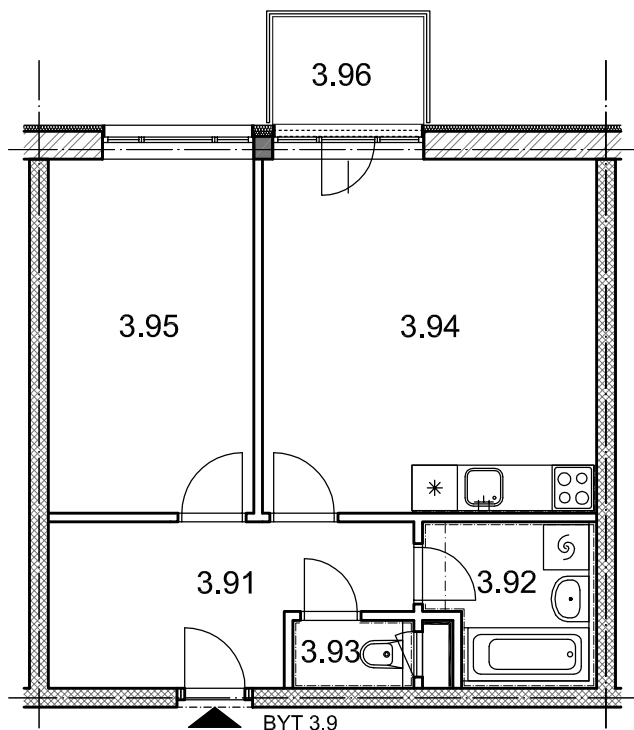

BYTOVÉ DOMY - TERASY Kladno

BYT 3.9

DŮM BEÁTA - 3.NP, 2+kk, balkon

0 1m 2m 3m 4m 5m

LEGENDA MÍSTNOSTÍ

ČÍSLO MÍSTNOSTI	ÚČEL MÍSTNOSTI	UŽITNÁ PLOCHA (m ²)
1.91	PŘEDSÍŇ, CHODBA	8,9
1.92	KOUPELNA	4,5
1.93	WC	1,4
1.94	POKOJ, KUCH. KOUT	20,7
1.95	POKOJ	12,7
1.96	BALKON	2,8
UŽITNÁ PLOCHA CELKEM (bez balkonu)		48,2
PODLAHOVÁ PLOCHA CELKEM (bez balkonu)		50,1
S.I.61	SKLEP	1,6
UŽITNÁ PLOCHA CELKEM (vč. sklepa, bez balkonu)		49,8
PODLAHOVÁ PLOCHA CELKEM (vč. sklepa, bez balkonu)		51,7

SITUAČNÍ SCHEMA

SCHEMA BYTY