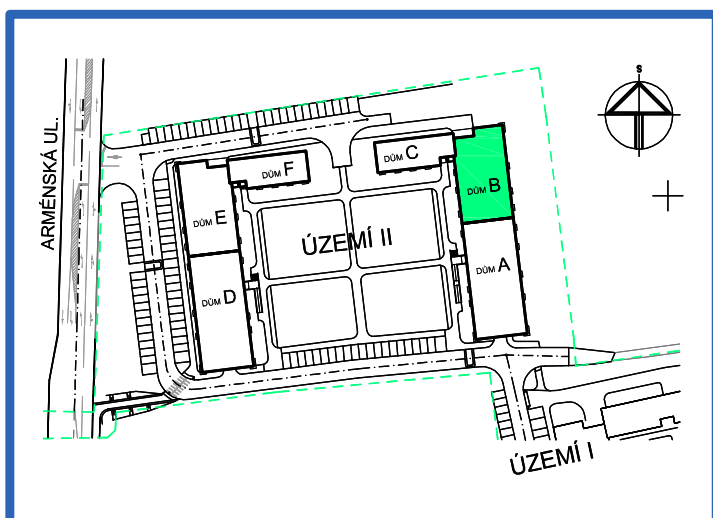

SITUAČNÍ SCHEMA