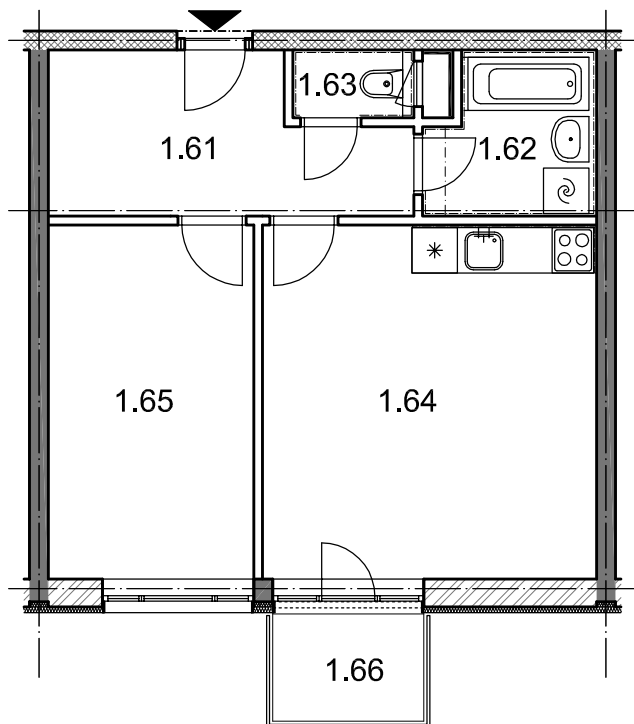

## BYT 1.6

DŮM BEÁTA - 1.NP, 2+kk, balkon

0 1m 2m 3m 4m 5m

### LEGENDA MÍSTNOSTÍ

ČÍSLO MÍSTNOSTI	ÚČEL MÍSTNOSTI	UŽITNÁ PLOCHA (m <sup>2</sup> )
1.51	PŘEDSÍŇ, CHODBA	8,9
1.52	KOUPELNA	4,5
1.53	WC	1,4
1.54	POKOJ, KUCH. KOUT	20,7
1.55	POKOJ	12,7
1.56	BALKON	2,8
UŽITNÁ PLOCHA CELKEM (bez balkonu)		48,2
PODLAHOVÁ PLOCHA CELKEM (bez balkonu)		50,1
S.I.72	SKLEP	1,9
UŽITNÁ PLOCHA CELKEM (vč. sklepa, bez balkonu)		50,1
PODLAHOVÁ PLOCHA CELKEM (vč. sklepa, bez balkonu)		52,0