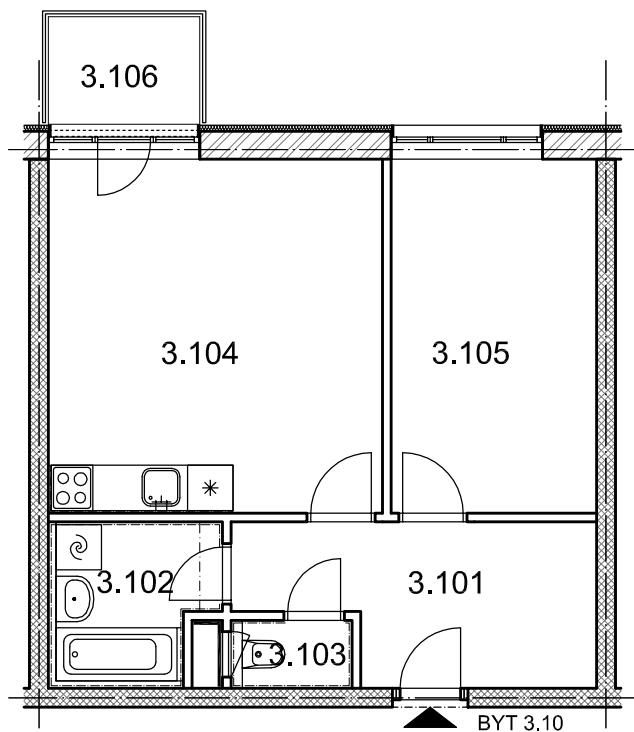

BYTOVÉ DOMY - TERASY KLADNO

BYT 3.10

DŮM BEÁTA - 3.NP, 2+kk, balkon

LEGENDA MÍSTNOSTÍ

ČÍSLO MÍSTNOSTI	ÚČEL MÍSTNOSTI	UŽITNÁ PLOCHA (m ²)
3.91	PŘEDSÍŇ, CHODBA	8,9
3.92	KOUPELNA	4,5
3.93	WC	1,4
3.94	POKOJ, KUCH. KOUT	20,7
3.95	POKOJ	12,7
3.96	BALKON	2,8
UŽITNÁ PLOCHA CELKEM (bez balkonu)		48,2
PODLAHOVÁ PLOCHA CELKEM (bez balkonu)		50,1
S.I.63	SKLEP	1,6
UŽITNÁ PLOCHA CELKEM (vč. sklepa, bez balkonu)		49,8
PODLAHOVÁ PLOCHA CELKEM (vč. sklepa, bez balkonu)		51,7

0 1m 2m 3m 4m 5m

SITUAČNÍ SCHEMA

SCHEMA BYTY