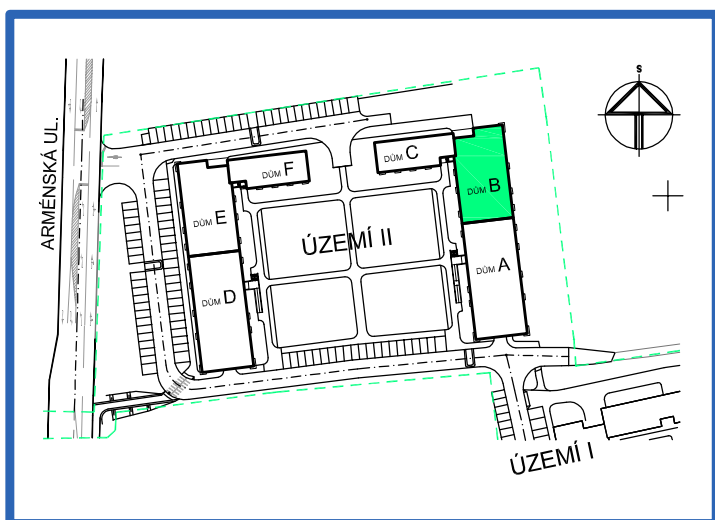

BYTOVÉ DOMY - TERASY KLADNO

BYT 3.10

DŮM BEÁTA - 3.NP, 2+kk, balkon

LEGENDA MÍSTNOSTÍ

ČÍSLO MÍSTNOSTI	ÚČEL MÍSTNOSTI	UŽITNÁ PLOCHA (m ²)
3.91	PŘEDSÍŇ, CHODBA	8,9
3.92	KOUPELNA	4,5
3.93	WC	1,4
3.94	POKOJ, KUCH. KOUT	20,7
3.95	POKOJ	12,7
3.96	BALKON	2,8
UŽITNÁ PLOCHA CELKEM (bez balkonu)		48,2
PODLAHOVÁ PLOCHA CELKEM (bez balkonu)		50,1
S.I.63	SKLEP	1,6
UŽITNÁ PLOCHA CELKEM (vč. sklepa, bez balkonu)		49,8
PODLAHOVÁ PLOCHA CELKEM (vč. sklepa, bez balkonu)		51,7

0 1m 2m 3m 4m 5m

SITUAČNÍ SCHEMA

SCHEMA BYTY