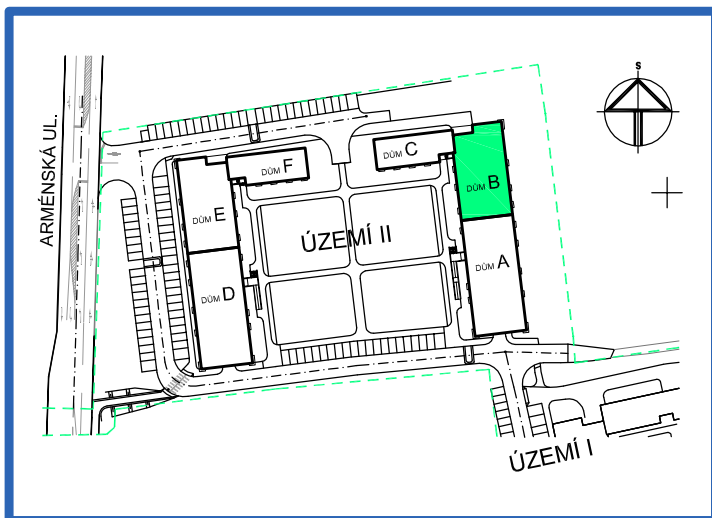

BYTOVÉ DOMY - TERASY KLADNO

BYT 3.11

DŮM BEÁTA - 3.NP, 3+kk, balkon

LEGENDA MÍSTNOSTÍ

ČÍSLO MÍSTNOSTI	ÚČEL MÍSTNOSTI	PODLAHOVÁ PLOCHA (m ²)
3.111	PŘEDSÍŇ, CHODBA	10,6
3.112	KOUPELNA	3,6
3.113	WC	1,4
3.114	POKOJ, KUCH. KOUT	29,0
3.115	POKOJ	12,2
3.116	POKOJ	14,8
3.117	BALKON	2,8
UŽITNÁ PLOCHA CELKEM (bez balkonu)		71,6
PODLAHOVÁ PLOCHA CELKEM (bez balkonu)		74,4
S.I.64	SKLEP	1,6
UŽITNÁ PLOCHA CELKEM (vč. sklepa, bez balkonu)		73,2
PODLAHOVÁ PLOCHA CELKEM (vč. sklepa, bez balkonu)		76,0

0 1m 2m 3m 4m 5m

SITUAČNÍ SCHEMA

SCHEMA BYTY