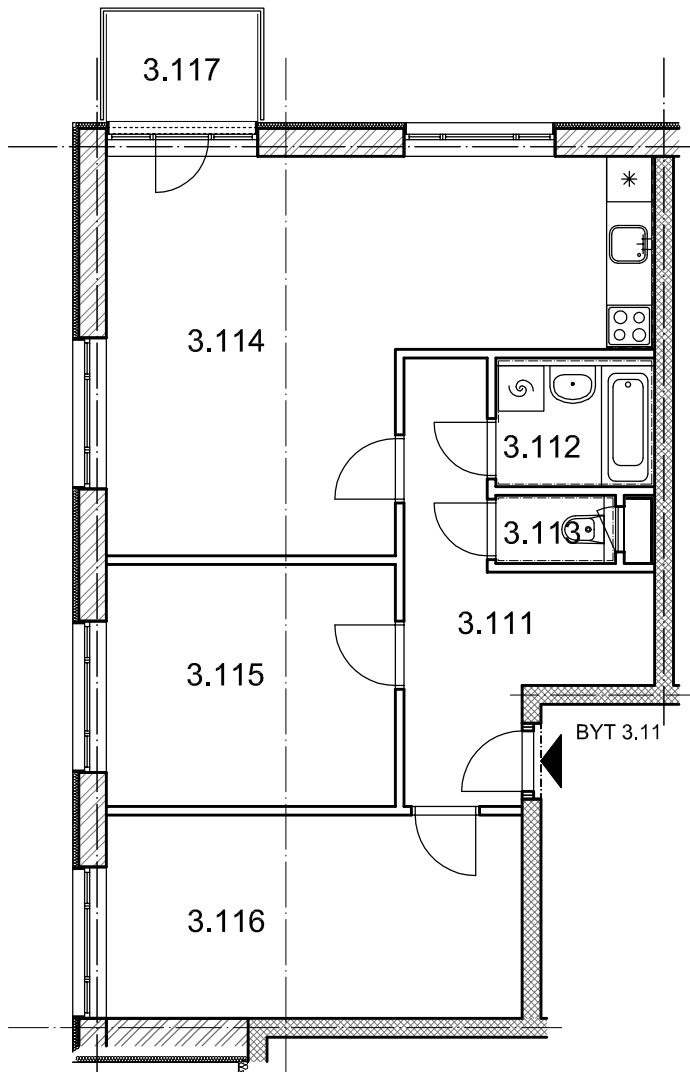

BYTOVÉ DOMY - TERASY KLADNO

BYT 3.11

DŮM BEÁTA - 3.NP, 3+kk, balkon

LEGENDA MÍSTNOSTÍ

ČÍSLO MÍSTNOSTI	ÚČEL MÍSTNOSTI	PODLAHOVÁ PLOCHA (m ²)
3.111	PŘEDSÍŇ, CHODBA	10,6
3.112	KOUPELNA	3,6
3.113	WC	1,4
3.114	POKOJ, KUCH. KOUT	29,0
3.115	POKOJ	12,2
3.116	POKOJ	14,8
3.117	BALKON	2,8
UŽITNÁ PLOCHA CELKEM (bez balkonu)		71,6
PODLAHOVÁ PLOCHA CELKEM (bez balkonu)		74,4
S.I.64	SKLEP	1,6
UŽITNÁ PLOCHA CELKEM (vč. sklepa, bez balkonu)		73,2
PODLAHOVÁ PLOCHA CELKEM (vč. sklepa, bez balkonu)		76,0

0 1m 2m 3m 4m 5m

SITUAČNÍ SCHEMA

SCHEMA BYTY