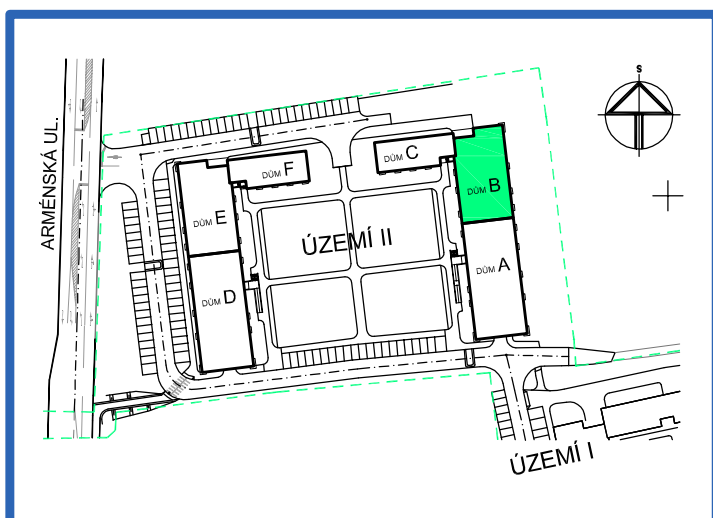

SITUAČNÍ SCHEMA