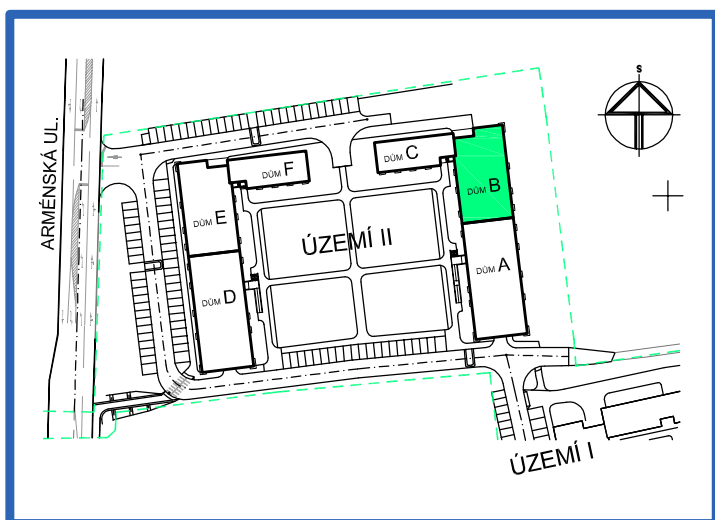

BYTOVÉ DOMY - TERASY KLADNO

BYT 4.9

DŮM BEÁTA - 4.NP, 2+kk, balkon

0 1m 2m 3m 4m 5m

LEGENDA MÍSTNOSTÍ

ČÍSLO MÍSTNOSTI	ÚČEL MÍSTNOSTI	UŽITNÁ PLOCHA (m ²)
1.91	PŘEDSÍŇ, CHODBA	8,9
1.92	KOUPELNA	4,5
1.93	WC	1,4
1.94	POKOJ, KUCH. KOUT	20,7
1.95	POKOJ	12,7
1.96	BALKON	2,8
UŽITNÁ PLOCHA CELKEM (bez balkonu)		48,2
PODLAHOVÁ PLOCHA CELKEM (bez balkonu)		50,1
S.I.62	SKLEP	1,6
UŽITNÁ PLOCHA CELKEM (vč. sklepa, bez balkonu)		49,8
PODLAHOVÁ PLOCHA CELKEM (vč. sklepa, bez balkonu)		51,7

SITUAČNÍ SCHEMA

SCHEMA BYTY