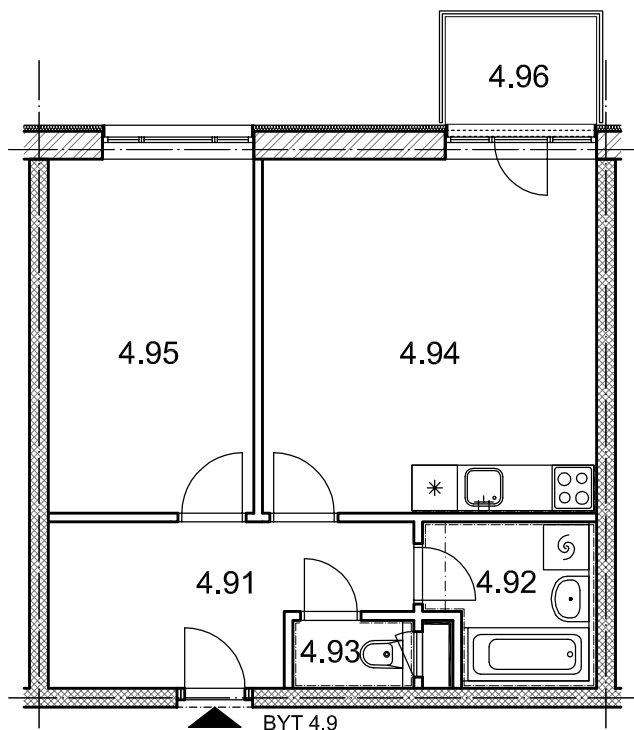

BYTOVÉ DOMY - TERASY KLADNO

BYT 4.9

DŮM BEÁTA - 4.NP, 2+kk, balkon

0 1m 2m 3m 4m 5m

LEGENDA MÍSTNOSTÍ

ČÍSLO MÍSTNOSTI	ÚČEL MÍSTNOSTI	UŽITNÁ PLOCHA (m ²)
1.91	PŘEDSÍŇ, CHODBA	8,9
1.92	KOUPELNA	4,5
1.93	WC	1,4
1.94	POKOJ, KUCH. KOUT	20,7
1.95	POKOJ	12,7
1.96	BALKON	2,8
UŽITNÁ PLOCHA CELKEM (bez balkonu)		48,2
PODLAHOVÁ PLOCHA CELKEM (bez balkonu)		50,1
S.I.62	SKLEP	1,6
UŽITNÁ PLOCHA CELKEM (vč. sklepa, bez balkonu)		49,8
PODLAHOVÁ PLOCHA CELKEM (vč. sklepa, bez balkonu)		51,7

SITUAČNÍ SCHEMA

SCHEMA BYTY