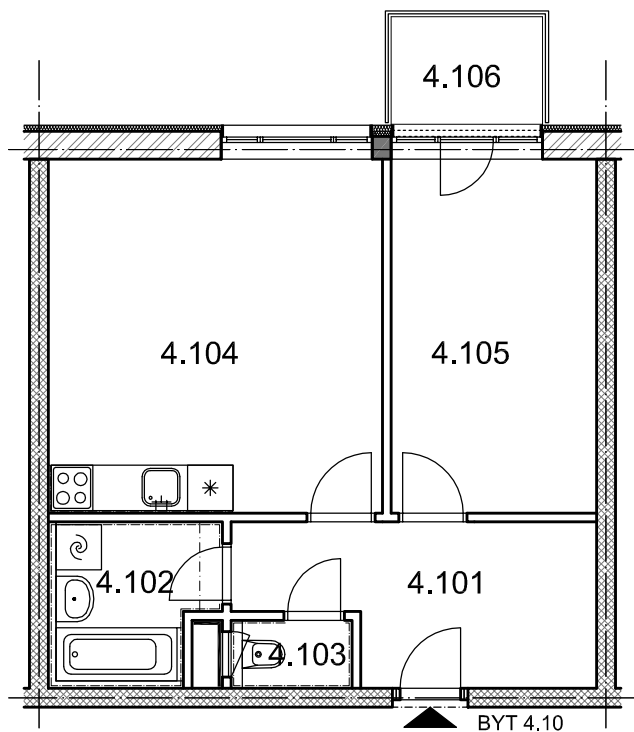

BYTOVÉ DOMY - TERASY KLADNO

BYT 4.10

DŮM BEÁTA - 4.NP, 2+kk, balkon

0 1m 2m 3m 4m 5m

LEGENDA MÍSTNOSTÍ

ČÍSLO MÍSTNOSTI	ÚČEL MÍSTNOSTI	UŽITNÁ PLOCHA (m ²)
4.91	PŘEDSÍŇ, CHODBA	8,9
4.92	KOUPELNA	4,5
4.93	WC	1,4
4.94	POKOJ, KUCH. KOUT	20,7
4.95	POKOJ	12,7
4.96	BALKON	2,8
UŽITNÁ PLOCHA CELKEM (bez balkonu)		48,2
PODLAHOVÁ PLOCHA CELKEM (bez balkonu)		50,1
S.I.44	SKLEP	2,4
UŽITNÁ PLOCHA CELKEM (vč. sklepa, bez balkonu)		50,6
PODLAHOVÁ PLOCHA CELKEM (vč. sklepa, bez balkonu)		52,5

SITUAČNÍ SCHEMA

SCHEMA BYTY