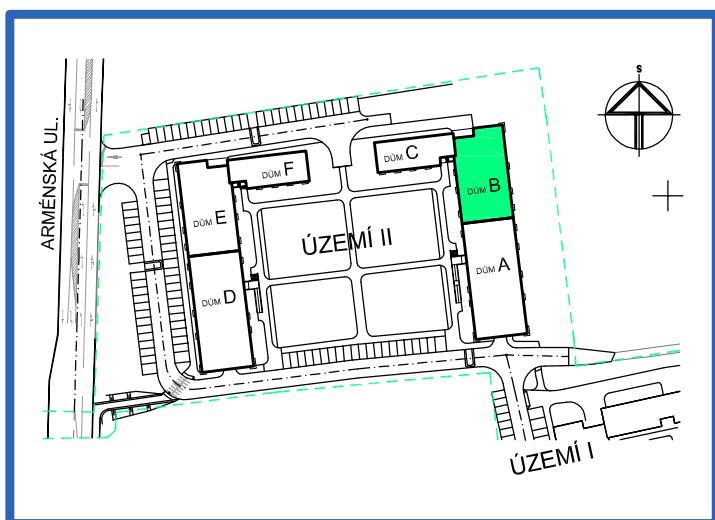

BYTOVÉ DOMY - TERASY KLADNO

BYT 4.10

DŮM BEÁTA - 4.NP, 2+kk, balkon

0 1m 2m 3m 4m 5m

LEGENDA MÍSTNOSTÍ

ČÍSLO MÍSTNOSTI	ÚČEL MÍSTNOSTI	UŽITNÁ PLOCHA (m ²)
4.91	PŘEDSÍŇ, CHODBA	8,9
4.92	KOUPELNA	4,5
4.93	WC	1,4
4.94	POKOJ, KUCH. KOUT	20,7
4.95	POKOJ	12,7
4.96	BALKON	2,8
UŽITNÁ PLOCHA CELKEM (bez balkonu)		48,2
PODLAHOVÁ PLOCHA CELKEM (bez balkonu)		50,1
S.I.44	SKLEP	2,4
UŽITNÁ PLOCHA CELKEM (vč. sklepa, bez balkonu)		50,6
PODLAHOVÁ PLOCHA CELKEM (vč. sklepa, bez balkonu)		52,5

SITUAČNÍ SCHEMA

SCHEMA BYTY