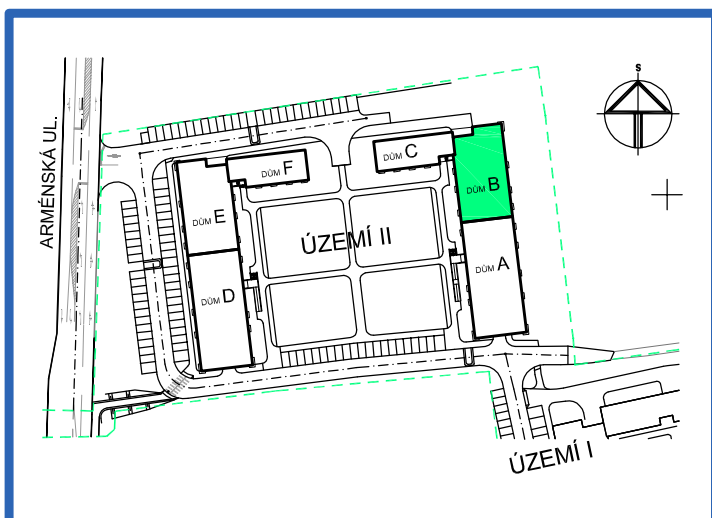

SITUAČNÍ SCHEMA