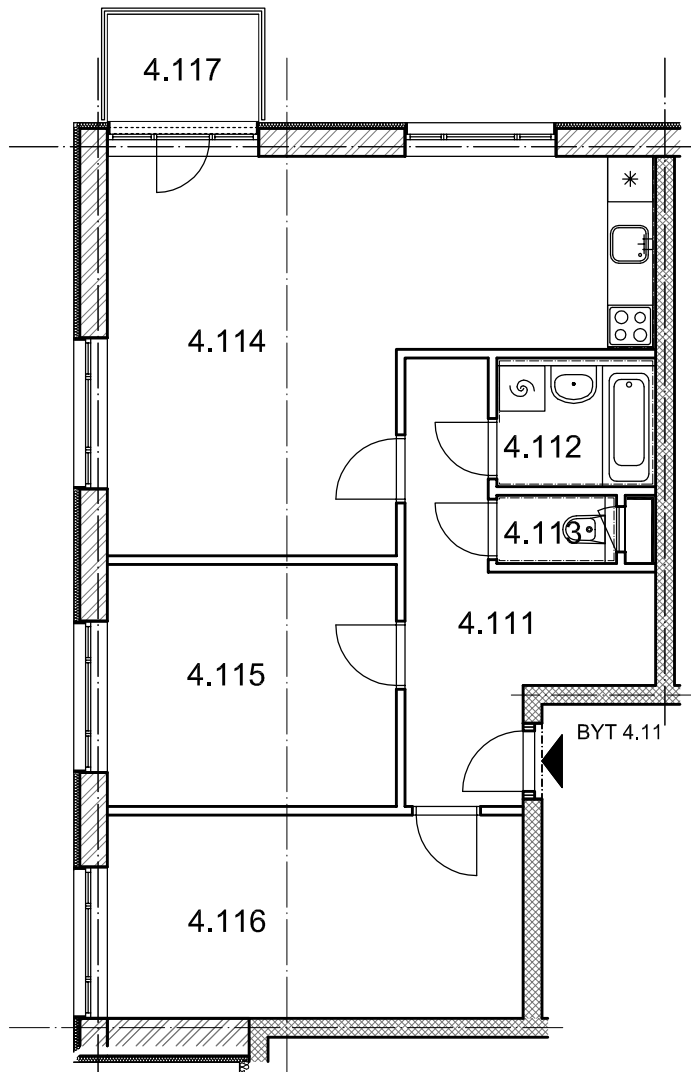

## BYT 4.11

DŮM BEÁTA - 4.NP, 3+kk, balkon

### LEGENDA MÍSTNOSTÍ

ČÍSLO MÍSTNOSTI	ÚČEL MÍSTNOSTI	PODLAHOVÁ PLOCHA (m <sup>2</sup> )
4.111	PŘEDSÍŇ, CHODBA	10,6
4.112	KOUPELNA	3,6
4.113	WC	1,4
4.114	POKOJ, KUCH. KOUT	29,0
4.115	POKOJ	12,2
4.116	POKOJ	14,8
4.117	BALKON	2,8
UŽITNÁ PLOCHA CELKEM (bez balkonu)		71,6
PODLAHOVÁ PLOCHA CELKEM (bez balkonu)		74,4
S.I.45	SKLEP	1,6
UŽITNÁ PLOCHA CELKEM (vč. sklepa, bez balkonu)		73,2
PODLAHOVÁ PLOCHA CELKEM (vč. sklepa, bez balkonu)		76,0

### SCHEMA BYTY