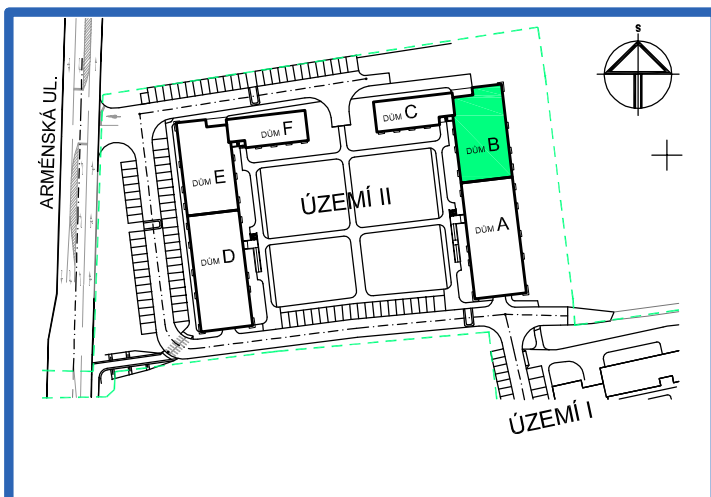

BYTOVÉ DOMY - TERASY Kladno

BYT 5.1A

DŮM BEÁTA - 5.NP, 1+kk, terasa

0 1m 2m 3m 4m 5m

LEGENDA MÍSTNOSTÍ

ČÍSLO MÍSTNOSTI	ÚČEL MÍSTNOSTI	UŽITNÁ PLOCHA (m ²)
5.1A1	PŘEDSÍŇ	3,8
5.1A2	KOUPELNA, WC	4,4
5.1A3	POKOJ, KUCH. KOUT	21,4
5.1A4	TERASA	17,1
UŽITNÁ PLOCHA CELKEM (bez terasy)		29,6
PODLAHOVÁ PLOCHA CELKEM (bez terasy)		30,4
S.I.46	SKLEP	1,6
UŽITNÁ PLOCHA CELKEM (vč. sklepa, bez terasy)		31,2
PODLAHOVÁ PLOCHA CELKEM (vč. sklepa, bez terasy)		32,0

SITUAČNÍ SCHEMA

SCHEMA BYTY