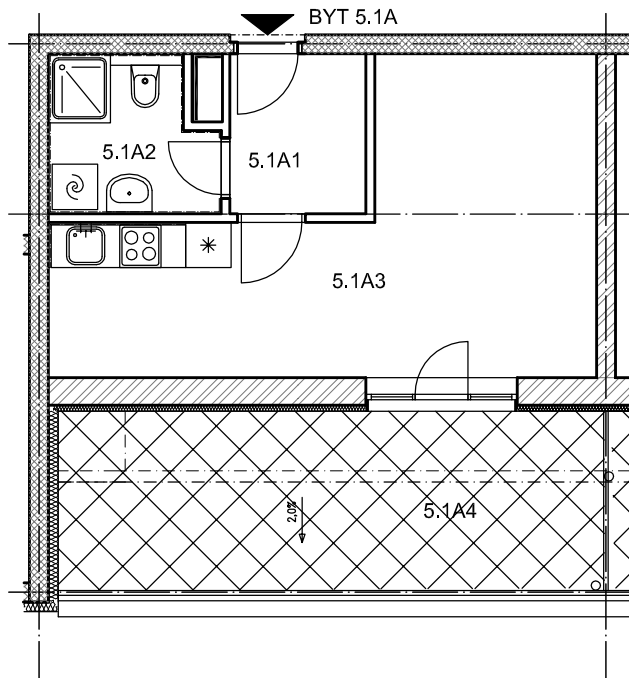

BYTOVÉ DOMY - TERASY Kladno

BYT 5.1A

DŮM BEÁTA - 5.NP, 1+kk, terasa

0 1m 2m 3m 4m 5m

LEGENDA MÍSTNOSTÍ

ČÍSLO MÍSTNOSTI	ÚČEL MÍSTNOSTI	UŽITNÁ PLOCHA (m ²)
5.1A1	PŘEDSÍŇ	3,8
5.1A2	KOUPELNA, WC	4,4
5.1A3	POKOJ, KUCH. KOUT	21,4
5.1A4	TERASA	17,1
UŽITNÁ PLOCHA CELKEM (bez terasy)		29,6
PODLAHOVÁ PLOCHA CELKEM (bez terasy)		30,4
S.I.46	SKLEP	1,6
UŽITNÁ PLOCHA CELKEM (vč. sklepa, bez terasy)		31,2
PODLAHOVÁ PLOCHA CELKEM (vč. sklepa, bez terasy)		32,0

SITUAČNÍ SCHEMA

SCHEMA BYTY