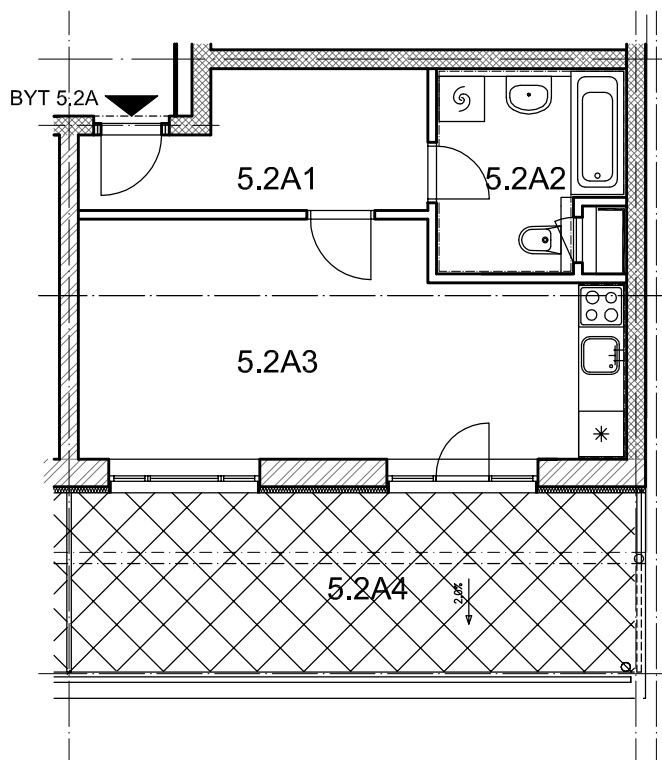

BYTOVÉ DOMY - TERASY Kladno

BYT 5.2A

DŮM BEÁTA - 5.NP, 1+kk, terasa

0 1m 2m 3m 4m 5m

LEGENDA MÍSTNOSTÍ

ČÍSLO MÍSTNOSTI	ÚČEL MÍSTNOSTI	UŽITNÁ PLOCHA (m ²)
5.2A1	PŘEDSÍŇ	7,2
5.2A2	KOUPELNA, WC	6,1
5.2A3	POKOJ, KUCH. KOUT	20,8
5.2A4	TERASA	17,7
UŽITNÁ PLOCHA CELKEM (bez terasy)		34,1
PODLAHOVÁ PLOCHA CELKEM (bez terasy)		35,1
S.I.48	SKLEP	1,6
UŽITNÁ PLOCHA CELKEM (vč. sklepa, bez terasy)		35,7
PODLAHOVÁ PLOCHA CELKEM (vč. sklepa, bez terasy)		36,7

SITUAČNÍ SCHEMA

SCHEMA BYTY