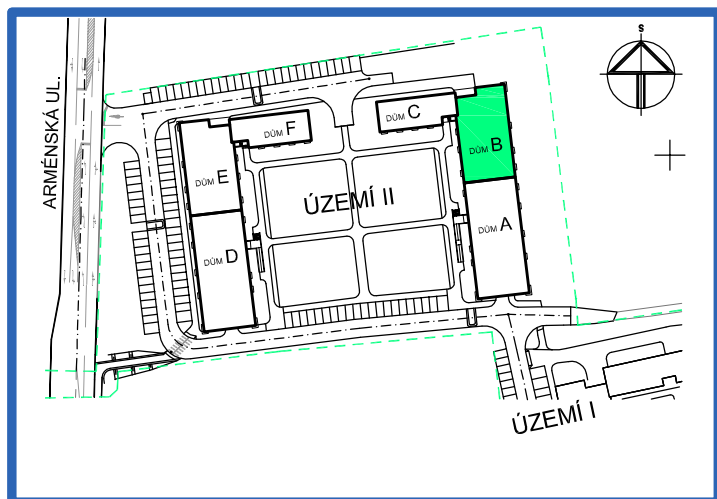

BYTOVÉ DOMY - TERASY Kladno

BYT 5.2A

DŮM BEÁTA - 5.NP, 1+kk, terasa

0 1m 2m 3m 4m 5m

LEGENDA MÍSTNOSTÍ

ČÍSLO MÍSTNOSTI	ÚČEL MÍSTNOSTI	UŽITNÁ PLOCHA (m ²)
5.2A1	PŘEDSÍŇ	7,2
5.2A2	KOUPELNA, WC	6,1
5.2A3	POKOJ, KUCH. KOUT	20,8
5.2A4	TERASA	17,7
UŽITNÁ PLOCHA CELKEM (bez terasy)		34,1
PODLAHOVÁ PLOCHA CELKEM (bez terasy)		35,1
S.I.48	SKLEP	1,6
UŽITNÁ PLOCHA CELKEM (vč. sklepa, bez terasy)		35,7
PODLAHOVÁ PLOCHA CELKEM (vč. sklepa, bez terasy)		36,7

SITUAČNÍ SCHEMA

SCHEMA BYTY