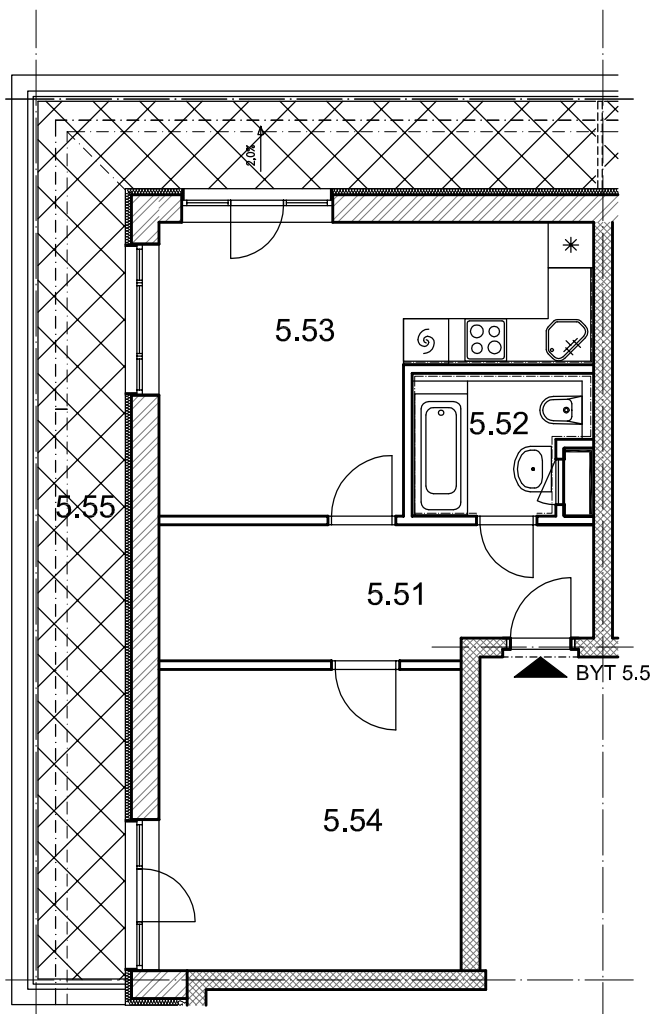

BYTOVÉ DOMY - TERASY Kladno

BYT 5.5

DŮM BEÁTA - 5.NP, 2+kk, terasa

LEGENDA MÍSTNOSTÍ

ČÍSLO MÍSTNOSTI	ÚČEL MÍSTNOSTI	UŽITNÁ PLOCHA (m ²)
5.51	PŘEDSÍŇ, CHODBA	9,8
5.52	KOUPELNA, WC	4,0
5.53	POKOJ, KUCH. KOUT	17,3
5.54	POKOJ	16,0
5.55	TERASA	20,6
UŽITNÁ PLOCHA CELKEM (bez terasy)		47,1
PODLAHOVÁ PLOCHA CELKEM (bez terasy)		48,7
S.I.59	SKLEP	1,6
UŽITNÁ PLOCHA CELKEM (vč. sklepa, bez terasy)		48,7
PODLAHOVÁ PLOCHA CELKEM (vč. sklepa, bez terasy)		50,3

0 1m 2m 3m 4m 5m

SITUAČNÍ SCHEMA

SCHEMA BYTY