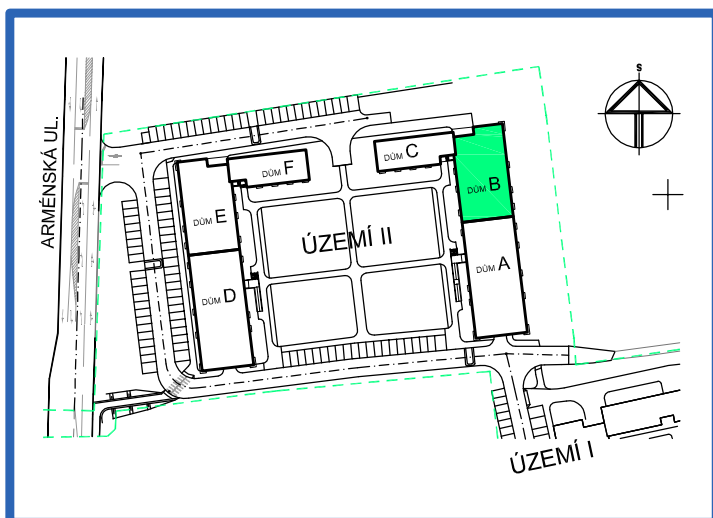

BYTOVÉ DOMY - TERASY Kladno

BYT 5.5

DŮM BEÁTA - 5.NP, 2+kk, terasa

LEGENDA MÍSTNOSTÍ

ČÍSLO MÍSTNOSTI	ÚČEL MÍSTNOSTI	UŽITNÁ PLOCHA (m ²)
5.51	PŘEDSÍŇ, CHODBA	9,8
5.52	KOUPELNA, WC	4,0
5.53	POKOJ, KUCH. KOUT	17,3
5.54	POKOJ	16,0
5.55	TERASA	20,6
UŽITNÁ PLOCHA CELKEM (bez terasy)		47,1
PODLAHOVÁ PLOCHA CELKEM (bez terasy)		48,7
S.I.59	SKLEP	1,6
UŽITNÁ PLOCHA CELKEM (vč. sklepa, bez terasy)		48,7
PODLAHOVÁ PLOCHA CELKEM (vč. sklepa, bez terasy)		50,3

0 1m 2m 3m 4m 5m

SITUAČNÍ SCHEMA

SCHEMA BYTY