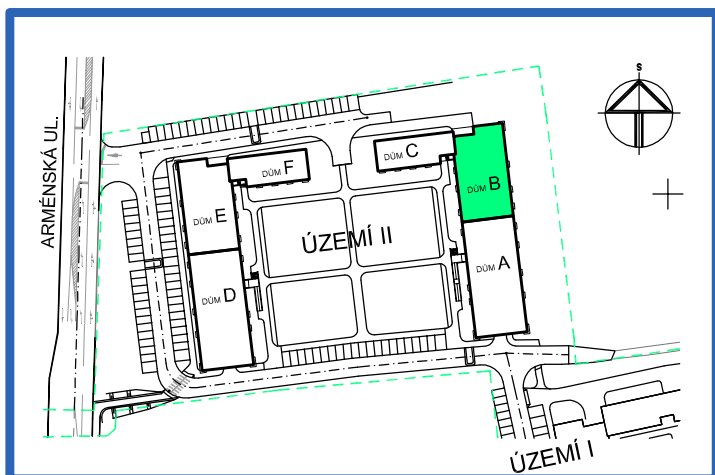

BYTOVÉ DOMY - TERASY KLADNO

BYT 6.1A

DŮM BEÁTA - 6.NP, 1+1

0 1m 2m 3m 4m 5m

LEGENDA MÍSTNOSTÍ

ČÍSLO MÍSTNOSTI	ÚČEL MÍSTNOSTI	UŽITNÁ PLOCHA (m ²)
6.1A1	PŘEDSÍŇ	2,8
6.1A2	KOUPELNA, WC	4,0
6.1A3	KUCHYŇ	5,0
6.1A4	POKOJ	17,6
UŽITNÁ PLOCHA CELKEM		29,4
PODLAHOVÁ PLOCHA CELKEM		30,4
S.I.55	SKLEP	2,1
UŽITNÁ PLOCHA CELKEM (vč. sklepa)		31,5
PODLAHOVÁ PLOCHA CELKEM (vč. sklepa)		32,5

SITUAČNÍ SCHEMA

SCHEMA BYTY