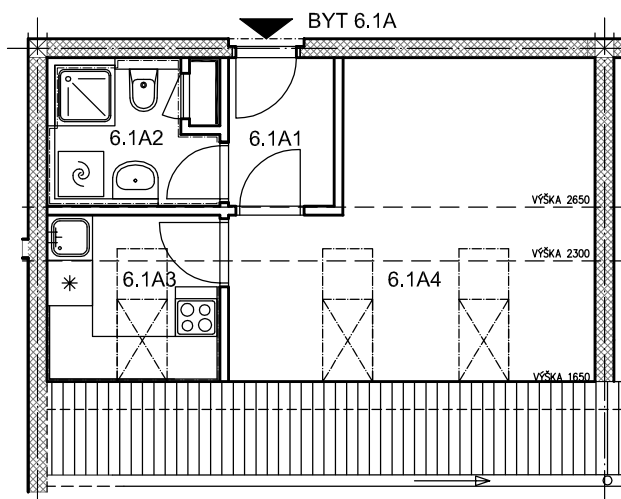

BYTOVÉ DOMY - TERASY KLADNO

BYT 6.1A

DŮM BEÁTA - 6.NP, 1+1

0 1m 2m 3m 4m 5m

LEGENDA MÍSTNOSTÍ

ČÍSLO MÍSTNOSTI	ÚČEL MÍSTNOSTI	UŽITNÁ PLOCHA (m ²)
6.1A1	PŘEDSÍŇ	2,8
6.1A2	KOUPELNA, WC	4,0
6.1A3	KUCHYŇ	5,0
6.1A4	POKOJ	17,6
UŽITNÁ PLOCHA CELKEM		29,4
PODLAHOVÁ PLOCHA CELKEM		30,4
S.I.55	SKLEP	2,1
UŽITNÁ PLOCHA CELKEM (vč. sklepa)		31,5
PODLAHOVÁ PLOCHA CELKEM (vč. sklepa)		32,5

SITUAČNÍ SCHEMA

SCHEMA BYTY