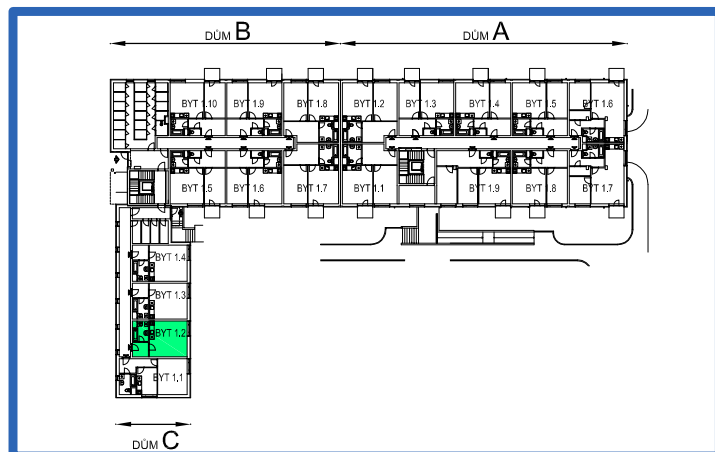

BYTOVÉ DOMY - TERASY KLADNO

BYT 1.2

DŮM CELESTINA - 1.NP, 1+kk

0 1m 2m 3m 4m 5m

LEGENDA MÍSTNOSTÍ

ČÍSLO MÍSTNOSTI	ÚČEL MÍSTNOSTI	UŽITNÁ PLOCHA (m ²)
1.21	PŘEDSÍŇ, CHODBA	4,0
1.22	KOUPELNA, WC	5,0
1.23	POKOJ, KUCH. KOUT	23,9
UŽITNÁ PLOCHA CELKEM (bez balkonu)		32,9
PODLAHOVÁ PLOCHA CELKEM (bez balkonu)		33,7
S.I.90	SKLEP	2,0
UŽITNÁ PLOCHA CELKEM (vč. sklepa)		34,9
PODLAHOVÁ PLOCHA CELKEM (vč. sklepa)		35,7

SCHEMA BYTY

SITUAČNÍ SCHEMA