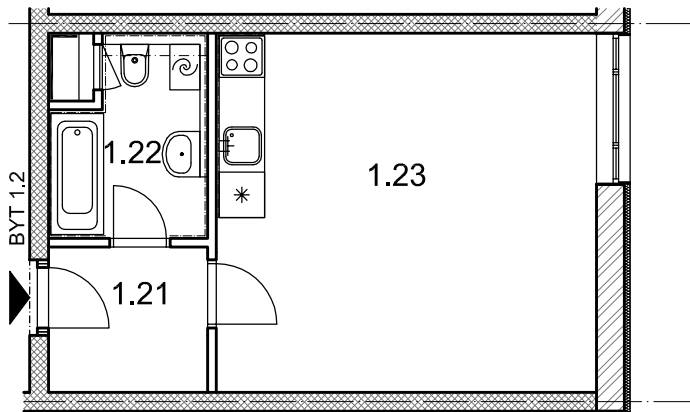

BYTOVÉ DOMY - TERASY KLADNO

BYT 1.2

DŮM CELESTINA - 1.NP, 1+kk

0 1m 2m 3m 4m 5m

LEGENDA MÍSTNOSTÍ

ČÍSLO MÍSTNOSTI	ÚČEL MÍSTNOSTI	UŽITNÁ PLOCHA (m ²)
1.21	PŘEDSÍŇ, CHODBA	4,0
1.22	KOUPELNA, WC	5,0
1.23	POKOJ, KUCH. KOUT	23,9
UŽITNÁ PLOCHA CELKEM (bez balkonu)		32,9
PODLAHOVÁ PLOCHA CELKEM (bez balkonu)		33,7
S.I.90	SKLEP	2,0
UŽITNÁ PLOCHA CELKEM (vč. sklepa)		34,9
PODLAHOVÁ PLOCHA CELKEM (vč. sklepa)		35,7