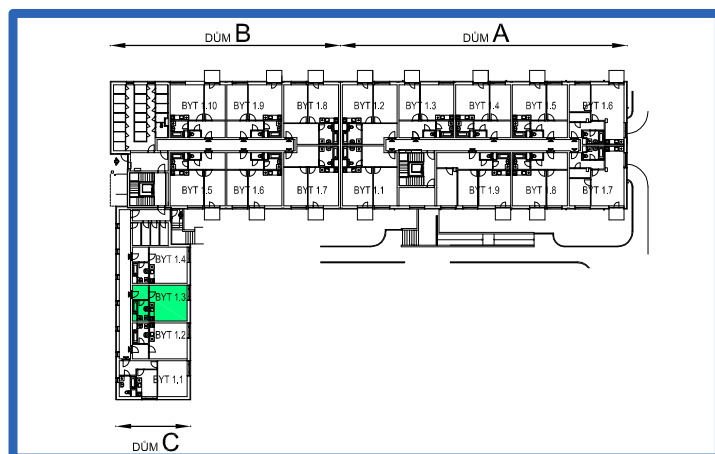

## BYT 1.3

DŮM CELESTINA - 1.NP, 1+kk

### LEGENDA MÍSTNOSTÍ

ČÍSLO MÍSTNOSTI	ÚČEL MÍSTNOSTI	UŽITNÁ PLOCHA (m <sup>2</sup> )
1.31	PŘEDSÍŇ, CHODBA	4,0
1.32	KOUPELNA, WC	5,0
1.33	POKOJ, KUCH. KOUT	23,9
UŽITNÁ PLOCHA CELKEM		32,9
PODLAHOVÁ PLOCHA CELKEM		33,7
S.I.89	SKLEP	2,0
UŽITNÁ PLOCHA CELKEM (vč. sklepa)		34,9
PODLAHOVÁ PLOCHA CELKEM (vč. sklepa)		35,7

### SCHEMA BYTY