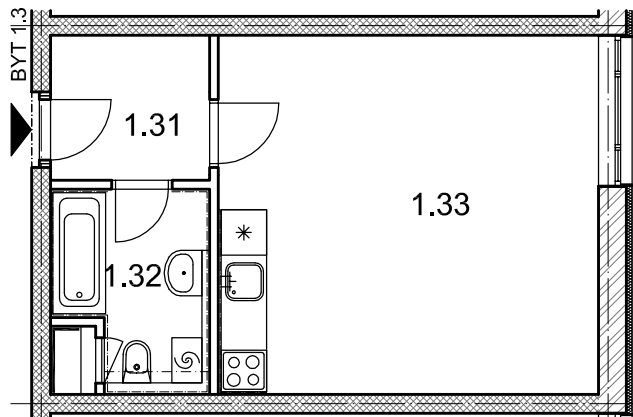

## BYT 1.3

DŮM CELESTINA - 1.NP, 1+kk

### LEGENDA MÍSTNOSTÍ

ČÍSLO MÍSTNOSTI	ÚČEL MÍSTNOSTI	UŽITNÁ PLOCHA (m <sup>2</sup> )
1.31	PŘEDSÍŇ, CHODBA	4,0
1.32	KOUPELNA, WC	5,0
1.33	POKOJ, KUCH. KOUT	23,9
UŽITNÁ PLOCHA CELKEM		32,9
PODLAHOVÁ PLOCHA CELKEM		33,7
S.I.89	SKLEP	2,0
UŽITNÁ PLOCHA CELKEM (vč. sklepa)		34,9
PODLAHOVÁ PLOCHA CELKEM (vč. sklepa)		35,7