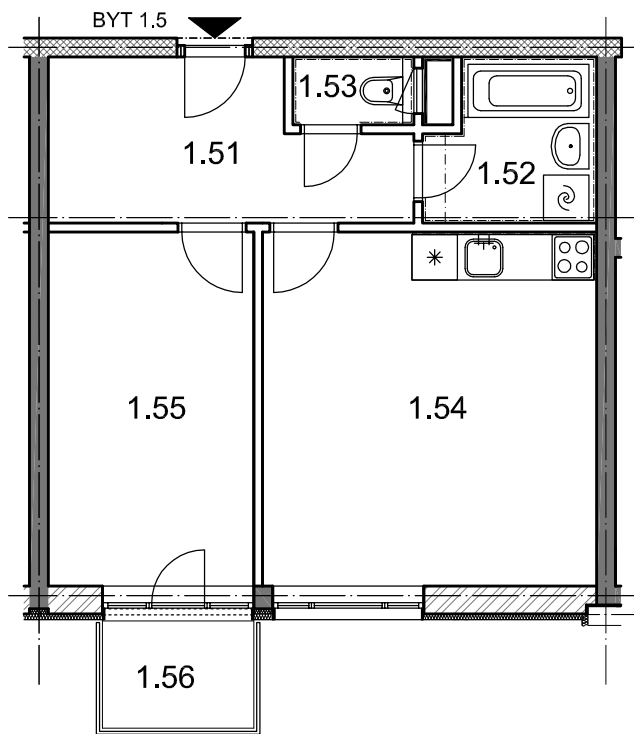

BYTOVÉ DOMY - TERASY KLADNO

BYT 1.5

DŮM ERIK - 1.NP, 2+kk, balkon

0 1m 2m 3m 4m 5m

LEGENDA MÍSTNOSTÍ

ČÍSLO MÍSTNOSTI	ÚČEL MÍSTNOSTI	UŽITNÁ PLOCHA (m ²)
1.51	PŘEDSÍŇ, CHODBA	8,9
1.52	KOUPELNA	4,5
1.53	WC	1,4
1.54	POKOJ, KUCH. KOUT	20,7
1.55	POKOJ	12,7
1.56	BALKON	2,8
UŽITNÁ PLOCHA CELKEM (bez balkonu)		48,2
PODLAHOVÁ PLOCHA CELKEM (bez balkonu)		50,1
S.I.71	SKLEP	1,9
UŽITNÁ PLOCHA CELKEM (vč. sklepa, bez balkonu)		50,1
PODLAHOVÁ PLOCHA CELKEM (vč. sklepa, bez balkonu)		52,0

SITUAČNÍ SCHEMA

SCHEMA BYTY