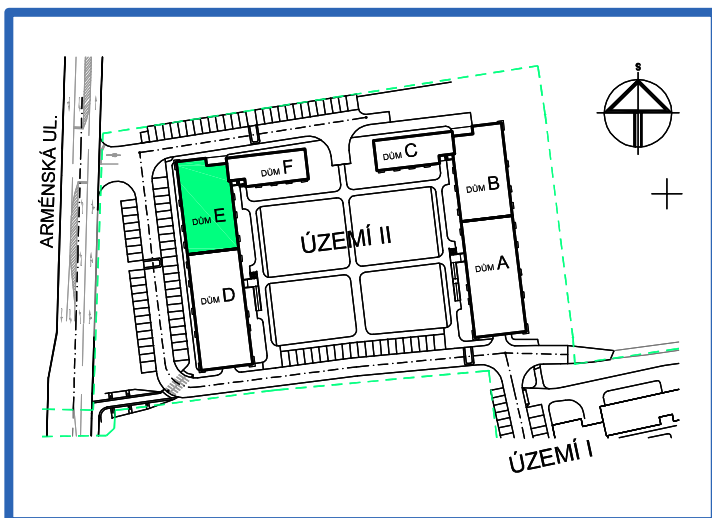

BYTOVÉ DOMY - TERASY KLADNO

BYT 1.5

DŮM ERIK - 1.NP, 2+kk, balkon

0 1m 2m 3m 4m 5m

LEGENDA MÍSTNOSTÍ

ČÍSLO MÍSTNOSTI	ÚČEL MÍSTNOSTI	UŽITNÁ PLOCHA (m ²)
1.51	PŘEDSÍŇ, CHODBA	8,9
1.52	KOUPELNA	4,5
1.53	WC	1,4
1.54	POKOJ, KUCH. KOUT	20,7
1.55	POKOJ	12,7
1.56	BALKON	2,8
UŽITNÁ PLOCHA CELKEM (bez balkonu)		48,2
PODLAHOVÁ PLOCHA CELKEM (bez balkonu)		50,1
S.I.71	SKLEP	1,9
UŽITNÁ PLOCHA CELKEM (vč. sklepa, bez balkonu)		50,1
PODLAHOVÁ PLOCHA CELKEM (vč. sklepa, bez balkonu)		52,0

SITUAČNÍ SCHEMA

SCHEMA BYTY