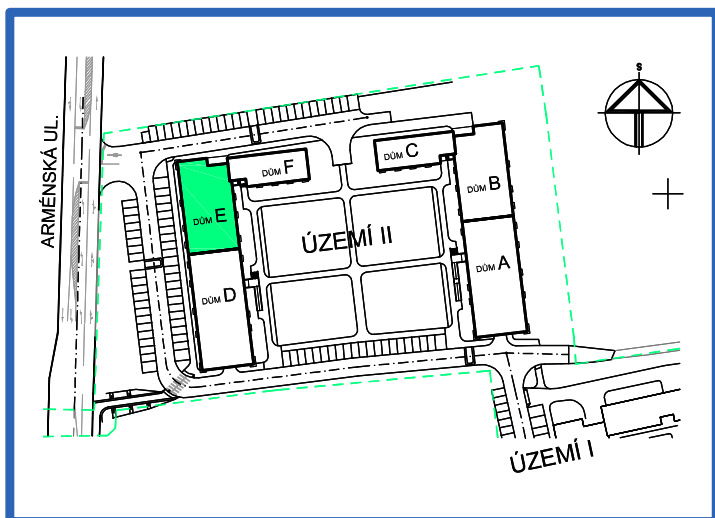

BYTOVÉ DOMY - TERASY KLADNO

BYT 1.6

DŮM ERIK - 1.NP, 2+kk, balkon

LEGENDA MÍSTNOSTÍ

ČÍSLO MÍSTNOSTI	ÚČEL MÍSTNOSTI	UŽITNÁ PLOCHA (m ²)
1.51	PŘEDSÍŇ, CHODBA	8,9
1.52	KOUPELNA	4,5
1.53	WC	1,4
1.54	POKOJ, KUCH. KOUT	20,7
1.55	POKOJ	12,7
1.56	BALKON	2,8
UŽITNÁ PLOCHA CELKEM (bez balkonu)		48,2
PODLAHOVÁ PLOCHA CELKEM (bez balkonu)		50,1
S.I.72	SKLEP	1,9
UŽITNÁ PLOCHA CELKEM (vč. sklepa, bez balkonu)		50,1
PODLAHOVÁ PLOCHA CELKEM (vč. sklepa, bez balkonu)		52,0

0 1m 2m 3m 4m 5m

SITUAČNÍ SCHEMA

SCHEMA BYTY