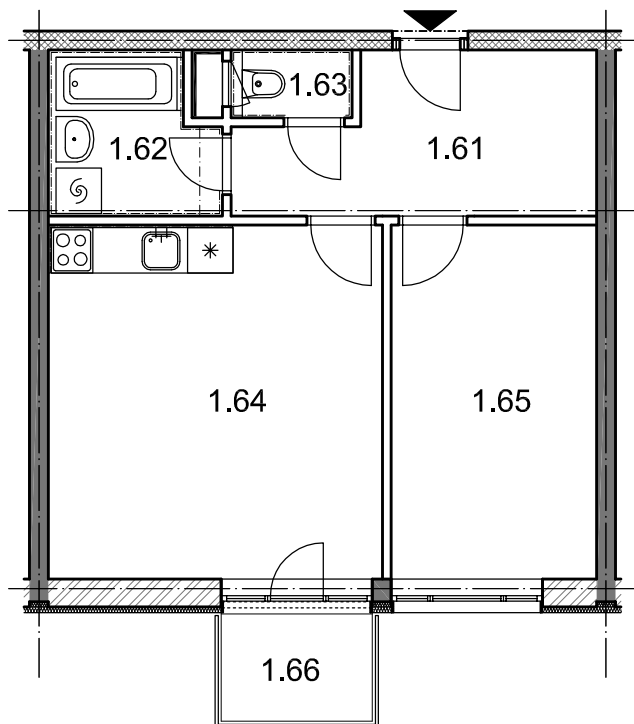

BYTOVÉ DOMY - TERASY KLADNO

BYT 1.6

DŮM ERIK - 1.NP, 2+kk, balkon

LEGENDA MÍSTNOSTÍ

ČÍSLO MÍSTNOSTI	ÚČEL MÍSTNOSTI	UŽITNÁ PLOCHA (m ²)
1.51	PŘEDSÍŇ, CHODBA	8,9
1.52	KOUPELNA	4,5
1.53	WC	1,4
1.54	POKOJ, KUCH. KOUT	20,7
1.55	POKOJ	12,7
1.56	BALKON	2,8
UŽITNÁ PLOCHA CELKEM (bez balkonu)		48,2
PODLAHOVÁ PLOCHA CELKEM (bez balkonu)		50,1
S.I.72	SKLEP	1,9
UŽITNÁ PLOCHA CELKEM (vč. sklepa, bez balkonu)		50,1
PODLAHOVÁ PLOCHA CELKEM (vč. sklepa, bez balkonu)		52,0

0 1m 2m 3m 4m 5m

SITUAČNÍ SCHEMA

SCHEMA BYTY