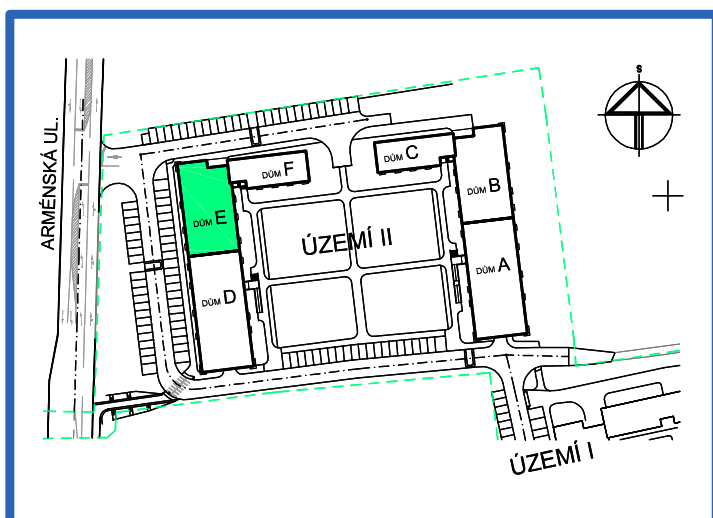

SITUAČNÍ SCHEMA