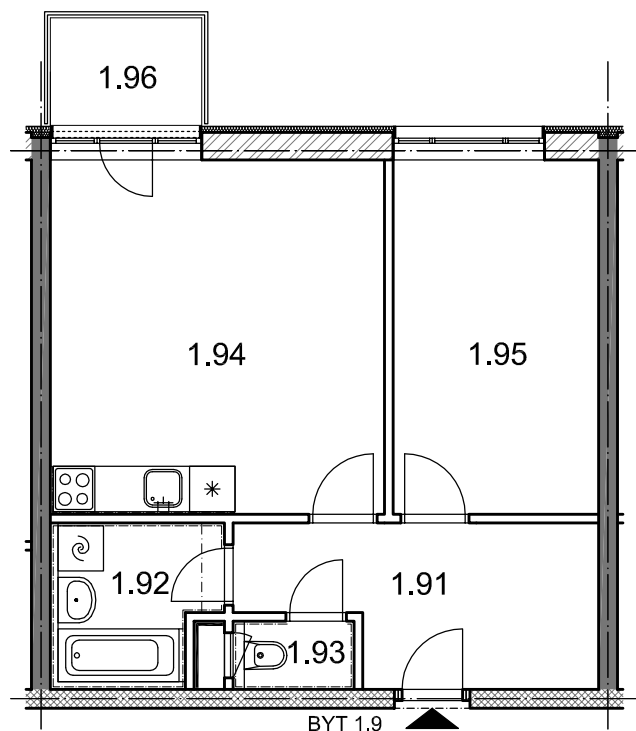

## BYT 1.9

DŮM ERIK - 1.NP, 2+kk, balkon

0 1m 2m 3m 4m 5m

### LEGENDA MÍSTNOSTÍ

ČÍSLO MÍSTNOSTI	ÚČEL MÍSTNOSTI	UŽITNÁ PLOCHA (m <sup>2</sup> )
1.91	PŘEDSÍŇ, CHODBA	8,9
1.92	KOUPELNA	4,5
1.93	WC	1,4
1.94	POKOJ, KUCH. KOUT	20,7
1.95	POKOJ	12,7
1.96	BALKON	2,8
UŽITNÁ PLOCHA CELKEM (bez balkonu)		48,2
PODLAHOVÁ PLOCHA CELKEM (bez balkonu)		50,1
S.I.75	SKLEP	1,9
UŽITNÁ PLOCHA CELKEM (vč. sklepa, bez balkonu)		50,1
PODLAHOVÁ PLOCHA CELKEM (vč. sklepa, bez balkonu)		52,0