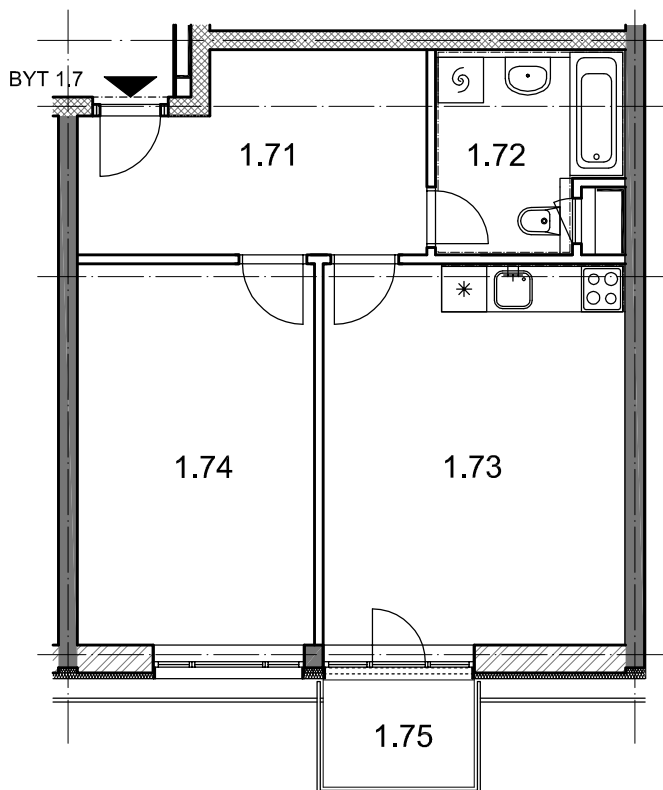

## BYT 1.7

DŮM BEÁTA - 1.NP, 2+kk, balkon

### LEGENDA MÍSTNOSTÍ

ČÍSLO MÍSTNOSTI	ÚČEL MÍSTNOSTI	UŽITNÁ PLOCHA (m <sup>2</sup> )
1.71	PŘEDSÍŇ, CHODBA	11,0
1.72	KOUPELNA, WC	6,1
1.73	POKOJ, KUCH. KOUT	20,2
1.74	POKOJ	15,8
1.75	BALKON	2,8
UŽITNÁ PLOCHA CELKEM (bez balkonu)		53,1
PODLAHOVÁ PLOCHA CELKEM (bez balkonu)		54,8
S.I.73	SKLEP	1,9
UŽITNÁ PLOCHA CELKEM (vč. sklepa, bez balkonu)		55,0
PODLAHOVÁ PLOCHA CELKEM (vč. sklepa, bez balkonu)		56,7