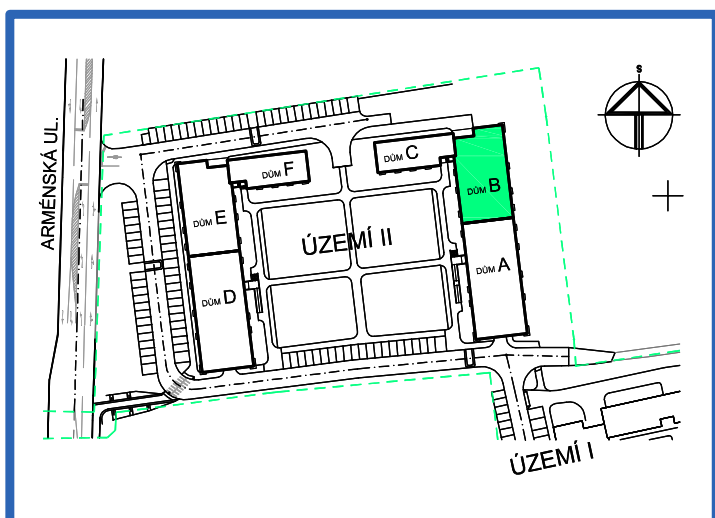

SITUAČNÍ SCHEMA