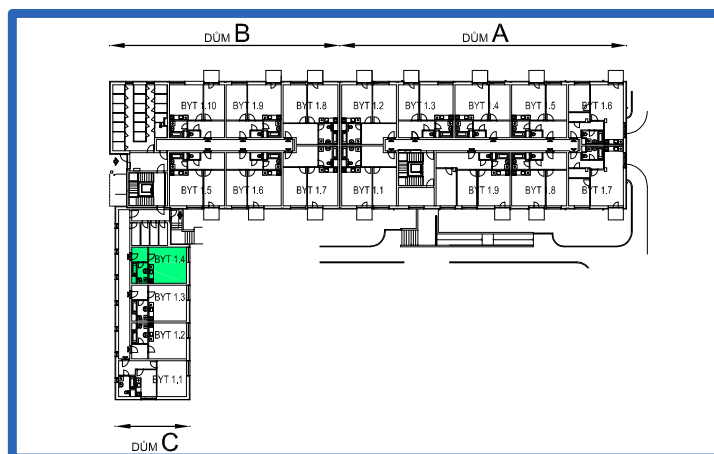

BYTOVÉ DOMY - TERASY KLADNO

BYT 1.4

DŮM CELESTINA - 1.NP, 1+kk

0 1m 2m 3m 4m 5m

LEGENDA MÍSTNOSTÍ

ČÍSLO MÍSTNOSTI	ÚČEL MÍSTNOSTI	UŽITNÁ PLOCHA (m ²)
1.41	PŘEDSÍŇ, CHODBA	4,0
1.42	KOUPELNA, WC	5,0
1.43	POKOJ, KUCH. KOUT	23,9
UŽITNÁ PLOCHA CELKEM		32,9
PODLAHOVÁ PLOCHA CELKEM		33,7
S.I.103	SKLEP	2,0
UŽITNÁ PLOCHA CELKEM (vč. sklepa)		34,9
PODLAHOVÁ PLOCHA CELKEM (vč. sklepa)		35,7

SCHEMA BYTY

SITUAČNÍ SCHEMA