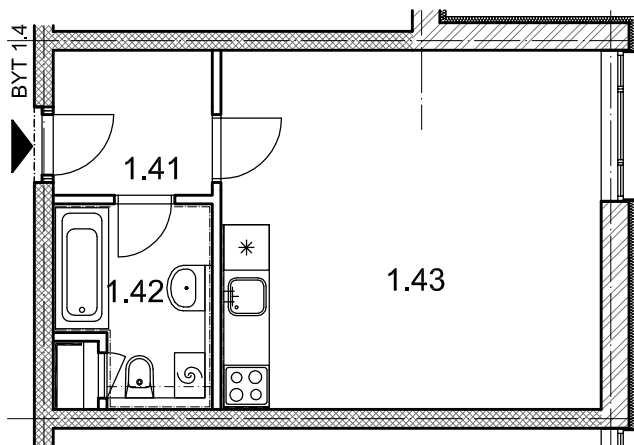

BYTOVÉ DOMY - TERASY KLADNO

BYT 1.4

DŮM CELESTINA - 1.NP, 1+kk

0 1m 2m 3m 4m 5m

LEGENDA MÍSTNOSTÍ

ČÍSLO MÍSTNOSTI	ÚČEL MÍSTNOSTI	UŽITNÁ PLOCHA (m ²)
1.41	PŘEDSÍŇ, CHODBA	4,0
1.42	KOUPELNA, WC	5,0
1.43	POKOJ, KUCH. KOUT	23,9
UŽITNÁ PLOCHA CELKEM		32,9
PODLAHOVÁ PLOCHA CELKEM		33,7
S.I.103	SKLEP	2,0
UŽITNÁ PLOCHA CELKEM (vč. sklepa)		34,9
PODLAHOVÁ PLOCHA CELKEM (vč. sklepa)		35,7