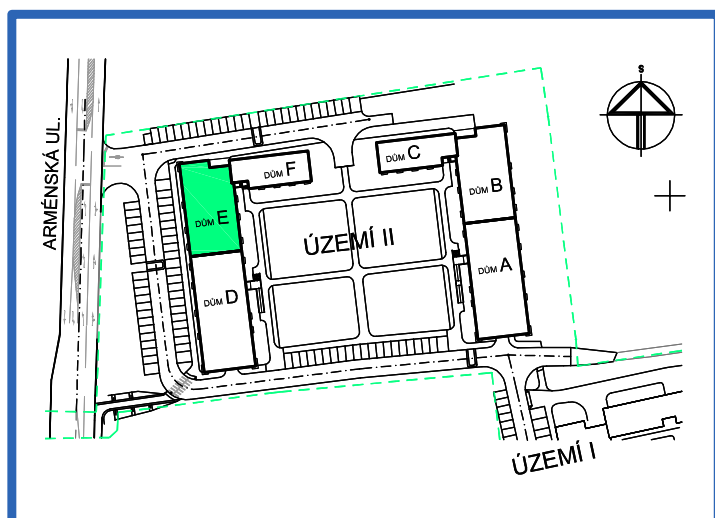

BYTOVÉ DOMY - TERASY KLADNO

BYT 2.5

DŮM ERIK - 2.NP, 2+kk, balkon

LEGENDA MÍSTNOSTÍ

ČÍSLO MÍSTNOSTI	ÚČEL MÍSTNOSTI	UŽITNÁ PLOCHA (m ²)
2.51	PŘEDSÍŇ, CHODBA	8,9
2.52	KOUPELNA	4,5
2.53	WC	1,4
2.54	POKOJ, KUCH. KOUT	20,7
2.55	POKOJ	12,7
2.56	BALKON	2,8
UŽITNÁ PLOCHA CELKEM (bez balkonu)		48,2
PODLAHOVÁ PLOCHA CELKEM (bez balkonu)		50,1
S.I.77	SKLEP	1,9
UŽITNÁ PLOCHA CELKEM (vč. sklepa, bez balkonu)		50,1
PODLAHOVÁ PLOCHA CELKEM (vč. sklepa, bez balkonu)		52,0

0 1m 2m 3m 4m 5m

SITUAČNÍ SCHEMA

SCHEMA BYTY