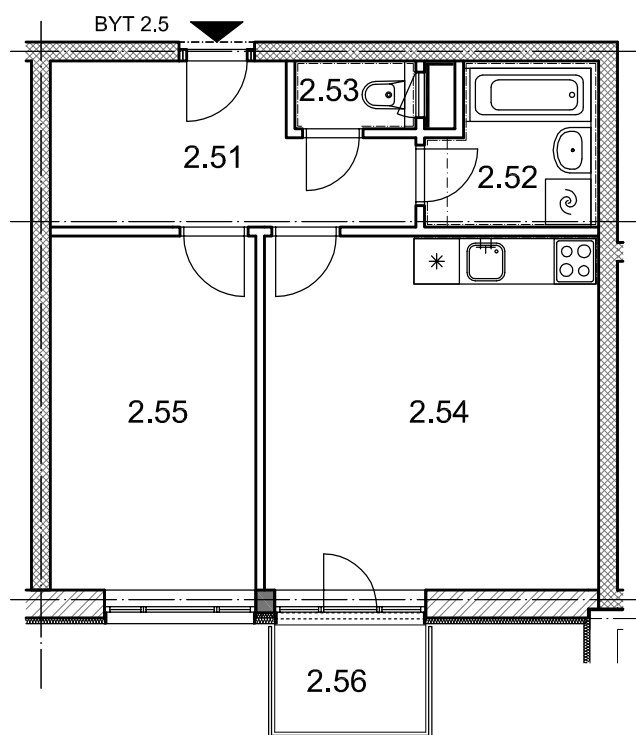

BYTOVÉ DOMY - TERASY KLADNO

BYT 2.5

DŮM ERIK - 2.NP, 2+kk, balkon

LEGENDA MÍSTNOSTÍ

ČÍSLO MÍSTNOSTI	ÚČEL MÍSTNOSTI	UŽITNÁ PLOCHA (m ²)
2.51	PŘEDSÍŇ, CHODBA	8,9
2.52	KOUPELNA	4,5
2.53	WC	1,4
2.54	POKOJ, KUCH. KOUT	20,7
2.55	POKOJ	12,7
2.56	BALKON	2,8
UŽITNÁ PLOCHA CELKEM (bez balkonu)		48,2
PODLAHOVÁ PLOCHA CELKEM (bez balkonu)		50,1
S.I.77	SKLEP	1,9
UŽITNÁ PLOCHA CELKEM (vč. sklepa, bez balkonu)		50,1
PODLAHOVÁ PLOCHA CELKEM (vč. sklepa, bez balkonu)		52,0

0 1m 2m 3m 4m 5m

SITUAČNÍ SCHEMA

SCHEMA BYTY