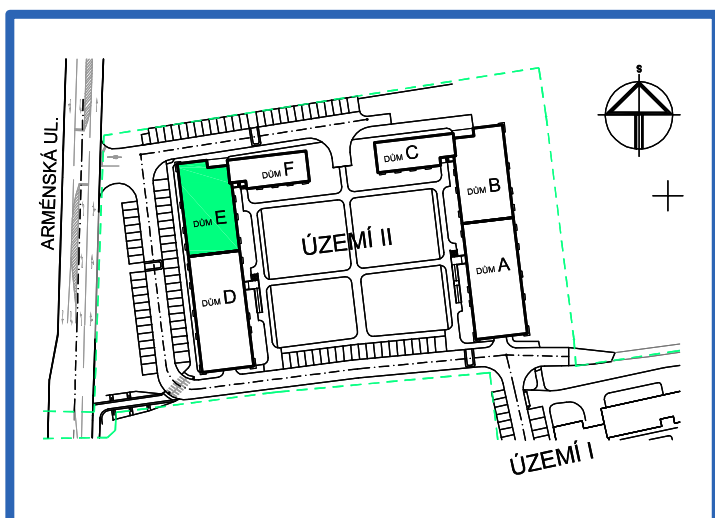

BYTOVÉ DOMY - TERASY KLADNO

BYT 2.7

DŮM ERIK - 2.NP, 2+kk, balkon

LEGENDA MÍSTNOSTÍ

ČÍSLO MÍSTNOSTI	ÚČEL MÍSTNOSTI	UŽITNÁ PLOCHA (m ²)
2.71	PŘEDSÍŇ, CHODBA	11,0
2.72	KOUPELNA, WC	6,1
2.73	POKOJ, KUCH. KOUT	20,2
2.74	POKOJ	15,8
2.75	BALKON	2,8
UŽITNÁ PLOCHA CELKEM (bez balkonu)		53,1
PODLAHOVÁ PLOCHA CELKEM (bez balkonu)		54,8
S.I.79	SKLEP	1,9
UŽITNÁ PLOCHA CELKEM (vč. sklepa, bez balkonu)		55,0
PODLAHOVÁ PLOCHA CELKEM (vč. sklepa, bez balkonu)		56,7

0 1m 2m 3m 4m 5m

SITUAČNÍ SCHEMA

SCHEMA BYTY