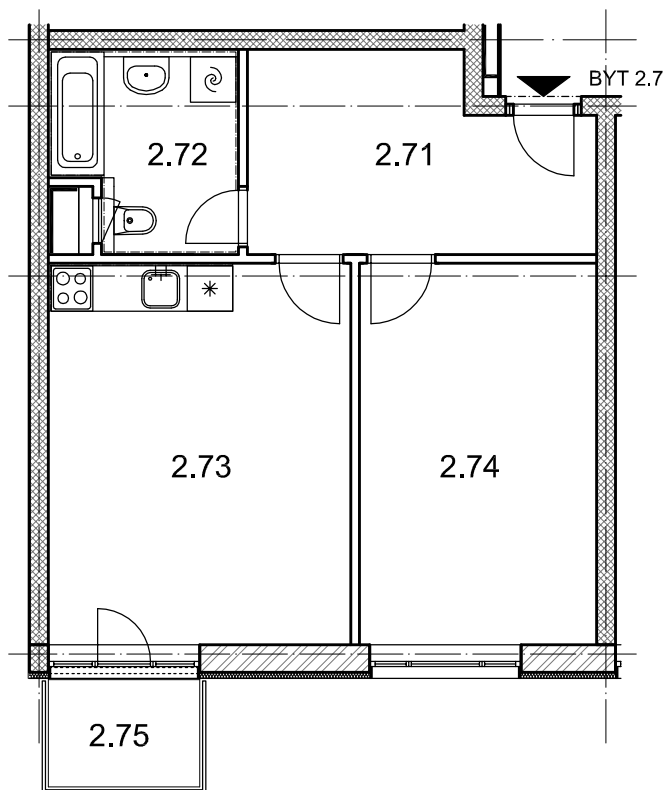

BYTOVÉ DOMY - TERASY KLADNO

BYT 2.7

DŮM ERIK - 2.NP, 2+kk, balkon

LEGENDA MÍSTNOSTÍ

ČÍSLO MÍSTNOSTI	ÚČEL MÍSTNOSTI	UŽITNÁ PLOCHA (m ²)
2.71	PŘEDSÍŇ, CHODBA	11,0
2.72	KOUPELNA, WC	6,1
2.73	POKOJ, KUCH. KOUT	20,2
2.74	POKOJ	15,8
2.75	BALKON	2,8
UŽITNÁ PLOCHA CELKEM (bez balkonu)		53,1
PODLAHOVÁ PLOCHA CELKEM (bez balkonu)		54,8
S.I.79	SKLEP	1,9
UŽITNÁ PLOCHA CELKEM (vč. sklepa, bez balkonu)		55,0
PODLAHOVÁ PLOCHA CELKEM (vč. sklepa, bez balkonu)		56,7

0 1m 2m 3m 4m 5m

SITUAČNÍ SCHEMA

SCHEMA BYTY