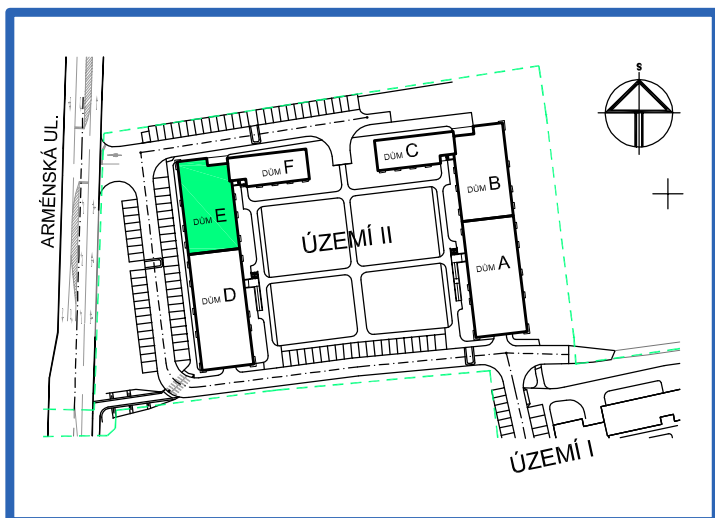

SITUAČNÍ SCHEMA