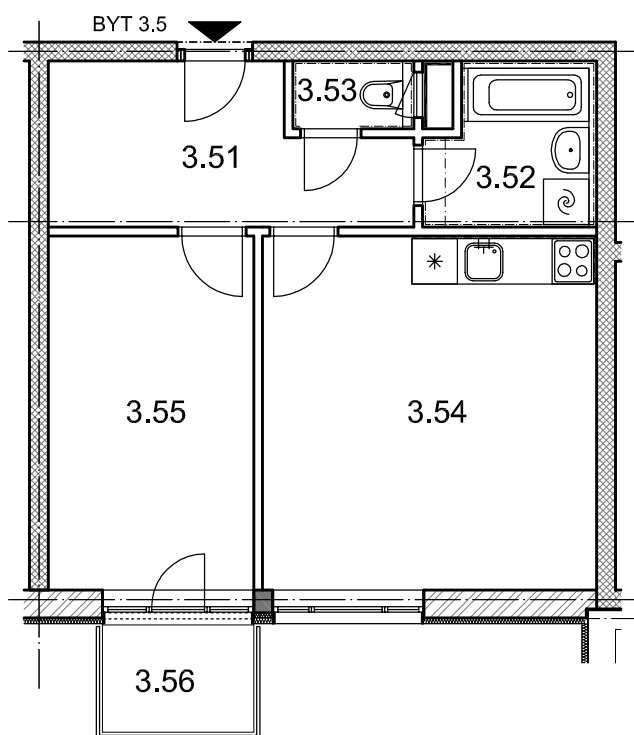

BYTOVÉ DOMY - TERASY KLADNO

BYT 3.5

DŮM ERIK - 3.NP, 2+kk, balkon

0 1m 2m 3m 4m 5m

LEGENDA MÍSTNOSTÍ

ČÍSLO MÍSTNOSTI	ÚČEL MÍSTNOSTI	UŽITNÁ PLOCHA (m ²)
3.51	PŘEDSÍŇ, CHODBA	8,9
3.52	KOUPELNA	4,5
3.53	WC	1,4
3.54	POKOJ, KUCH. KOUT	20,7
3.55	POKOJ	12,7
3.56	BALKON	2,8
UŽITNÁ PLOCHA CELKEM (bez balkonu)		48,2
PODLAHOVÁ PLOCHA CELKEM (bez balkonu)		50,1
S.I.84	SKLEP	2,0
UŽITNÁ PLOCHA CELKEM (vč. sklepa, bez balkonu)		50,2
PODLAHOVÁ PLOCHA CELKEM (vč. sklepa, bez balkonu)		52,1

SITUAČNÍ SCHEMA

SCHEMA BYTY