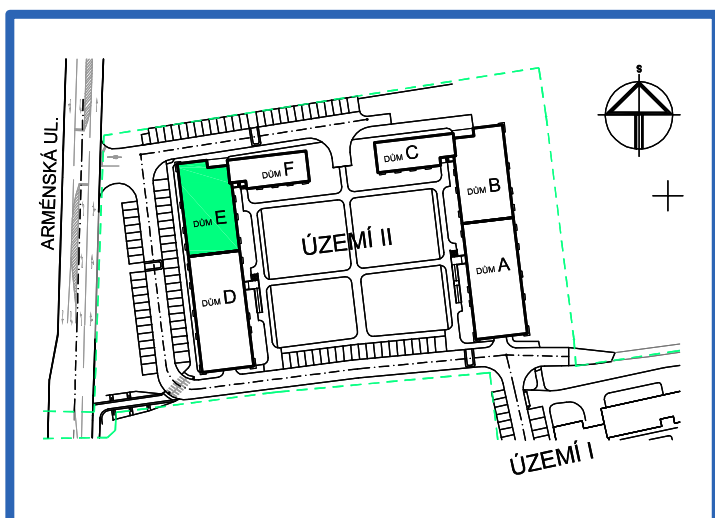

BYTOVÉ DOMY - TERASY KLADNO

BYT 3.5

DŮM ERIK - 3.NP, 2+kk, balkon

0 1m 2m 3m 4m 5m

LEGENDA MÍSTNOSTÍ

ČÍSLO MÍSTNOSTI	ÚČEL MÍSTNOSTI	UŽITNÁ PLOCHA (m ²)
3.51	PŘEDSÍŇ, CHODBA	8,9
3.52	KOUPELNA	4,5
3.53	WC	1,4
3.54	POKOJ, KUCH. KOUT	20,7
3.55	POKOJ	12,7
3.56	BALKON	2,8
UŽITNÁ PLOCHA CELKEM (bez balkonu)		48,2
PODLAHOVÁ PLOCHA CELKEM (bez balkonu)		50,1
S.I.84	SKLEP	2,0
UŽITNÁ PLOCHA CELKEM (vč. sklepa, bez balkonu)		50,2
PODLAHOVÁ PLOCHA CELKEM (vč. sklepa, bez balkonu)		52,1

SITUAČNÍ SCHEMA

SCHEMA BYTY