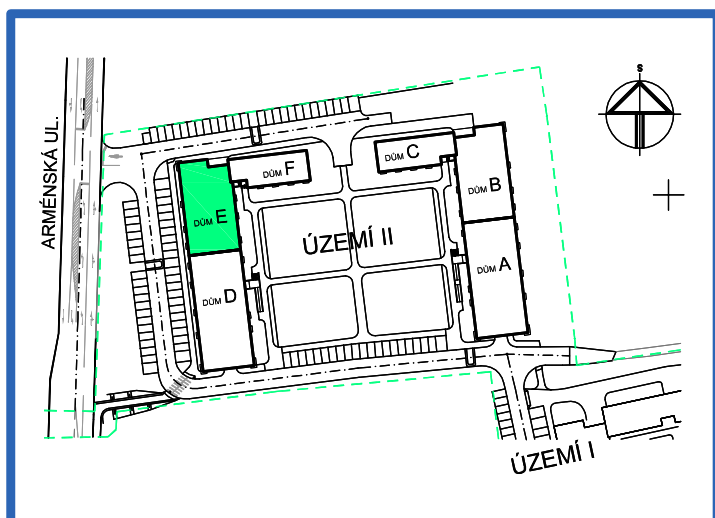

BYTOVÉ DOMY - TERASY Kladno

BYT 3.7

DŮM ERIK - 3.NP, 2+kk, balkon

LEGENDA MÍSTNOSTÍ

ČÍSLO MÍSTNOSTI	ÚČEL MÍSTNOSTI	UŽITNÁ PLOCHA (m ²)
3.71	PŘEDSÍŇ, CHODBA	11,0
3.72	KOUPELNA, WC	6,1
3.73	POKOJ, KUCH. KOUT	20,2
3.74	POKOJ	15,8
3.75	BALKON	2,8
UŽITNÁ PLOCHA CELKEM (bez balkonu)		53,1
PODLAHOVÁ PLOCHA CELKEM (bez balkonu)		54,8
S.I.86	SKLEP	1,8
UŽITNÁ PLOCHA CELKEM (vč. sklepa, bez balkonu)		54,9
PODLAHOVÁ PLOCHA CELKEM (vč. sklepa, bez balkonu)		56,6

0 1m 2m 3m 4m 5m

SITUAČNÍ SCHEMA

SCHEMA BYTY