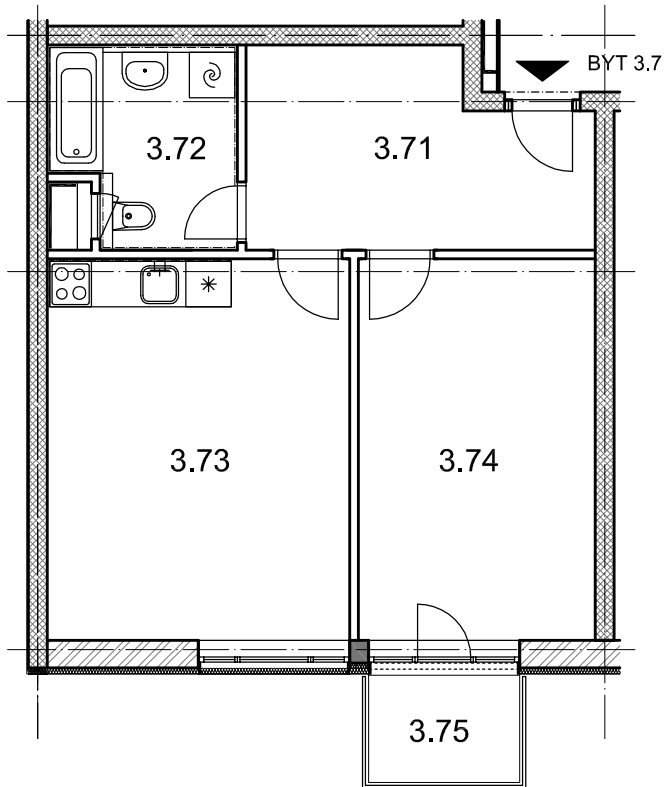

BYTOVÉ DOMY - TERASY Kladno

BYT 3.7

DŮM ERIK - 3.NP, 2+kk, balkon

LEGENDA MÍSTNOSTÍ

ČÍSLO MÍSTNOSTI	ÚČEL MÍSTNOSTI	UŽITNÁ PLOCHA (m ²)
3.71	PŘEDSÍŇ, CHODBA	11,0
3.72	KOUPELNA, WC	6,1
3.73	POKOJ, KUCH. KOUT	20,2
3.74	POKOJ	15,8
3.75	BALKON	2,8
UŽITNÁ PLOCHA CELKEM (bez balkonu)		53,1
PODLAHOVÁ PLOCHA CELKEM (bez balkonu)		54,8
S.I.86	SKLEP	1,8
UŽITNÁ PLOCHA CELKEM (vč. sklepa, bez balkonu)		54,9
PODLAHOVÁ PLOCHA CELKEM (vč. sklepa, bez balkonu)		56,6

0 1m 2m 3m 4m 5m

SITUAČNÍ SCHEMA

SCHEMA BYTY