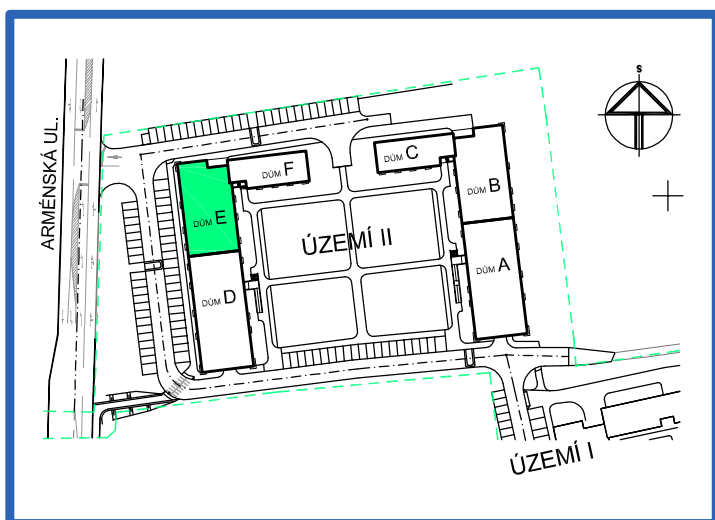

BYTOVÉ DOMY - TERASY KLADNO

BYT 3.10

DŮM ERIK - 3.NP, 2+kk, balkon

0 1m 2m 3m 4m 5m

LEGENDA MÍSTNOSTÍ

ČÍSLO MÍSTNOSTI	ÚČEL MÍSTNOSTI	UŽITNÁ PLOCHA (m ²)
3.91	PŘEDSÍŇ, CHODBA	8,9
3.92	KOUPELNA	4,5
3.93	WC	1,4
3.94	POKOJ, KUCH. KOUT	20,7
3.95	POKOJ	12,7
3.96	BALKON	2,8
UŽITNÁ PLOCHA CELKEM (bez balkonu)		48,2
PODLAHOVÁ PLOCHA CELKEM (bez balkonu)		50,1
S.I.63	SKLEP	1,6
UŽITNÁ PLOCHA CELKEM (vč. sklepa, bez balkonu)		49,8
PODLAHOVÁ PLOCHA CELKEM (vč. sklepa, bez balkonu)		51,7

SITUAČNÍ SCHEMA

SCHEMA BYTY