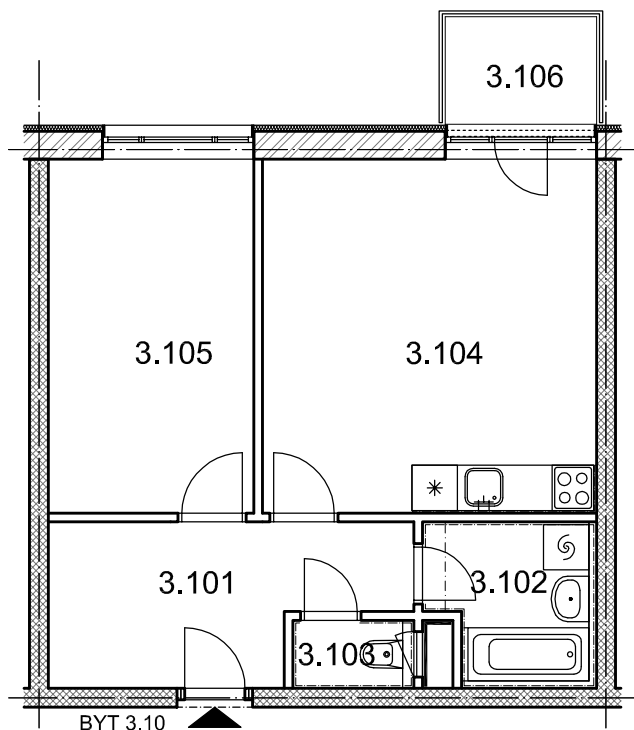

BYTOVÉ DOMY - TERASY KLADNO

BYT 3.10

DŮM ERIK - 3.NP, 2+kk, balkon

0 1m 2m 3m 4m 5m

LEGENDA MÍSTNOSTÍ

ČÍSLO MÍSTNOSTI	ÚČEL MÍSTNOSTI	UŽITNÁ PLOCHA (m ²)
3.91	PŘEDSÍŇ, CHODBA	8,9
3.92	KOUPELNA	4,5
3.93	WC	1,4
3.94	POKOJ, KUCH. KOUT	20,7
3.95	POKOJ	12,7
3.96	BALKON	2,8
UŽITNÁ PLOCHA CELKEM (bez balkonu)		48,2
PODLAHOVÁ PLOCHA CELKEM (bez balkonu)		50,1
S.I.63	SKLEP	1,6
UŽITNÁ PLOCHA CELKEM (vč. sklepa, bez balkonu)		49,8
PODLAHOVÁ PLOCHA CELKEM (vč. sklepa, bez balkonu)		51,7

SITUAČNÍ SCHEMA

SCHEMA BYTY