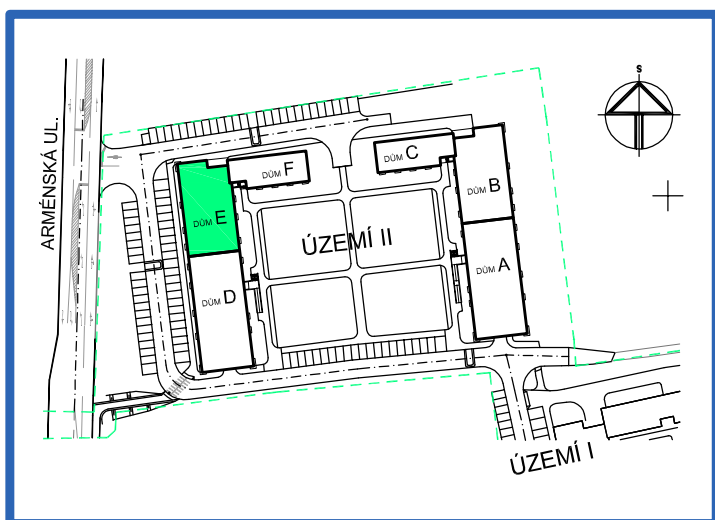

BYTOVÉ DOMY - TERASY KLADNO

BYT 4.7

DŮM ERIK - 4.NP, 2+kk, balkon

0- 1m 2m 3m 4m 5m

LEGENDA MÍSTNOSTÍ

ČÍSLO MÍSTNOSTI	ÚČEL MÍSTNOSTI	UŽITNÁ PLOCHA (m ²)
4.71	PŘEDSÍŇ, CHODBA	11,0
4.72	KOUPELNA, WC	6,1
4.73	POKOJ, KUCH. KOUT	20,2
4.74	POKOJ	15,8
4.75	BALKON	2,8
UŽITNÁ PLOCHA CELKEM (bez balkonu)		53,1
PODLAHOVÁ PLOCHA CELKEM (bez balkonu)		54,8
S.I.67	SKLEP	1,6
UŽITNÁ PLOCHA CELKEM (vč. sklepa, bez balkonu)		54,7
PODLAHOVÁ PLOCHA CELKEM (vč. sklepa, bez balkonu)		56,4

SITUAČNÍ SCHEMA

SCHEMA BYTY