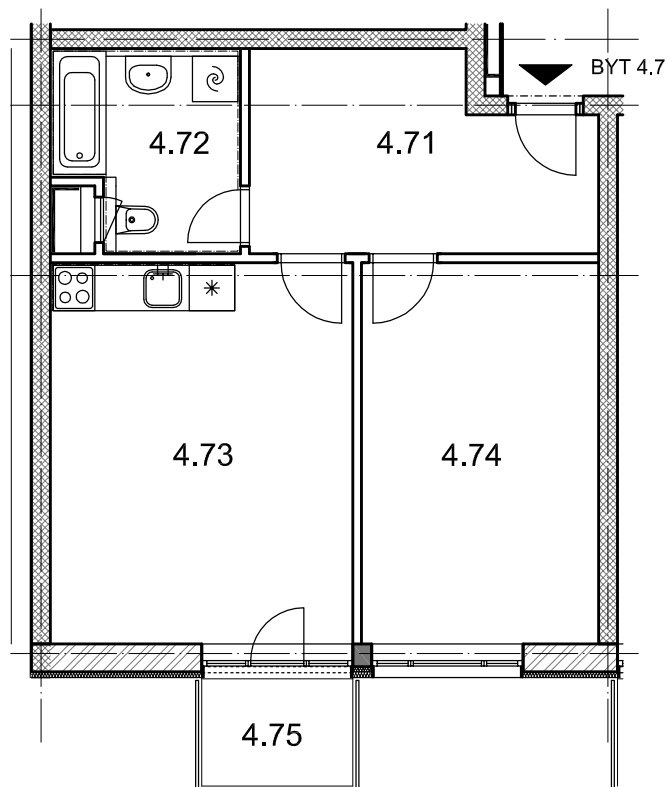

BYTOVÉ DOMY - TERASY KLADNO

BYT 4.7

DŮM ERIK - 4.NP, 2+kk, balkon

0- 1m 2m 3m 4m 5m

LEGENDA MÍSTNOSTÍ

ČÍSLO MÍSTNOSTI	ÚČEL MÍSTNOSTI	UŽITNÁ PLOCHA (m ²)
4.71	PŘEDSÍŇ, CHODBA	11,0
4.72	KOUPELNA, WC	6,1
4.73	POKOJ, KUCH. KOUT	20,2
4.74	POKOJ	15,8
4.75	BALKON	2,8
UŽITNÁ PLOCHA CELKEM (bez balkonu)		53,1
PODLAHOVÁ PLOCHA CELKEM (bez balkonu)		54,8
S.I.67	SKLEP	1,6
UŽITNÁ PLOCHA CELKEM (vč. sklepa, bez balkonu)		54,7
PODLAHOVÁ PLOCHA CELKEM (vč. sklepa, bez balkonu)		56,4

SITUAČNÍ SCHEMA

SCHEMA BYTY