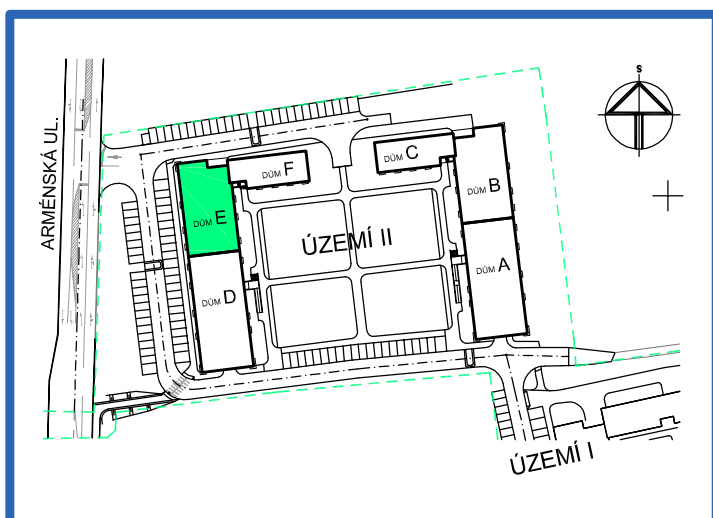

SITUAČNÍ SCHEMA