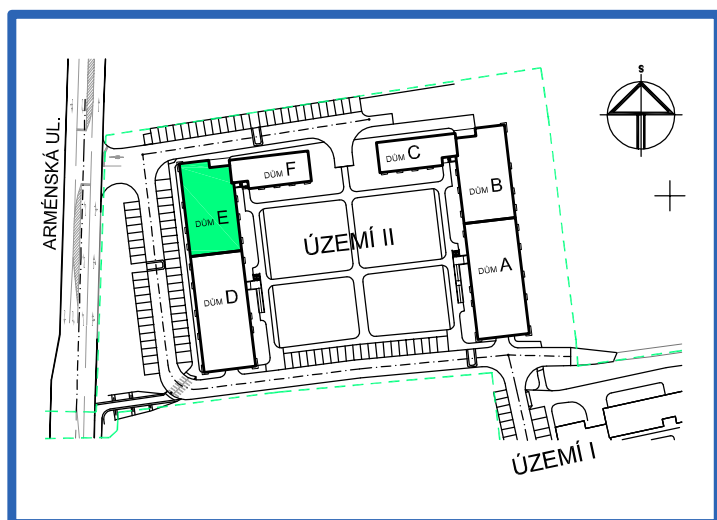

BYTOVÉ DOMY - TERASY KLADNO

BYT 4.9

DŮM ERIK - 4.NP, 2+kk, balkon

LEGENDA MÍSTNOSTÍ

ČÍSLO MÍSTNOSTI	ÚČEL MÍSTNOSTI	UŽITNÁ PLOCHA (m ²)
1.91	PŘEDSÍŇ, CHODBA	8,9
1.92	KOUPELNA	4,5
1.93	WC	1,4
1.94	POKOJ, KUCH. KOUT	20,7
1.95	POKOJ	12,7
1.96	BALKON	2,8
UŽITNÁ PLOCHA CELKEM (bez balkonu)		48,2
PODLAHOVÁ PLOCHA CELKEM (bez balkonu)		50,1
S.I.62	SKLEP	1,6
UŽITNÁ PLOCHA CELKEM (vč. sklepa, bez balkonu)		49,8
PODLAHOVÁ PLOCHA CELKEM (vč. sklepa, bez balkonu)		51,7

0 1m 2m 3m 4m 5m

SITUAČNÍ SCHEMA

SCHEMA BYTY