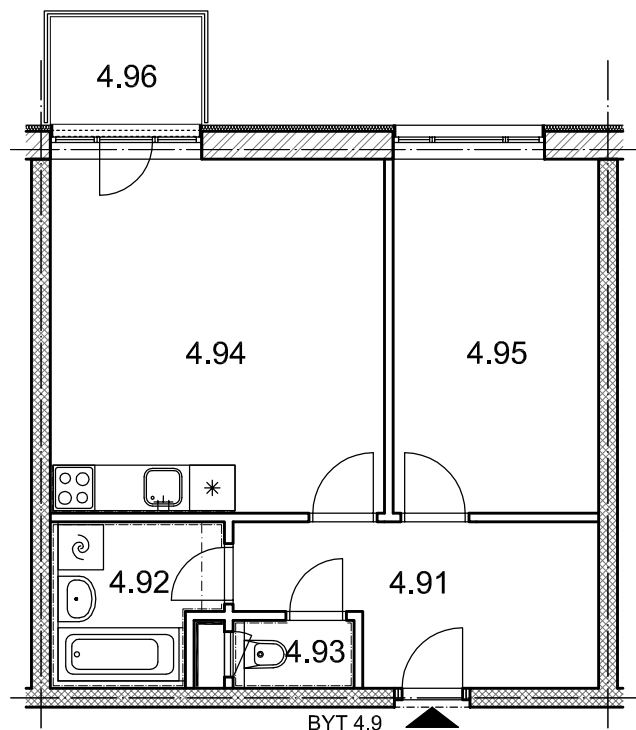

BYTOVÉ DOMY - TERASY KLADNO

BYT 4.9

DŮM ERIK - 4.NP, 2+kk, balkon

LEGENDA MÍSTNOSTÍ

ČÍSLO MÍSTNOSTI	ÚČEL MÍSTNOSTI	UŽITNÁ PLOCHA (m ²)
1.91	PŘEDSÍŇ, CHODBA	8,9
1.92	KOUPELNA	4,5
1.93	WC	1,4
1.94	POKOJ, KUCH. KOUT	20,7
1.95	POKOJ	12,7
1.96	BALKON	2,8
UŽITNÁ PLOCHA CELKEM (bez balkonu)		48,2
PODLAHOVÁ PLOCHA CELKEM (bez balkonu)		50,1
S.I.62	SKLEP	1,6
UŽITNÁ PLOCHA CELKEM (vč. sklepa, bez balkonu)		49,8
PODLAHOVÁ PLOCHA CELKEM (vč. sklepa, bez balkonu)		51,7

0 1m 2m 3m 4m 5m

SITUAČNÍ SCHEMA

SCHEMA BYTY