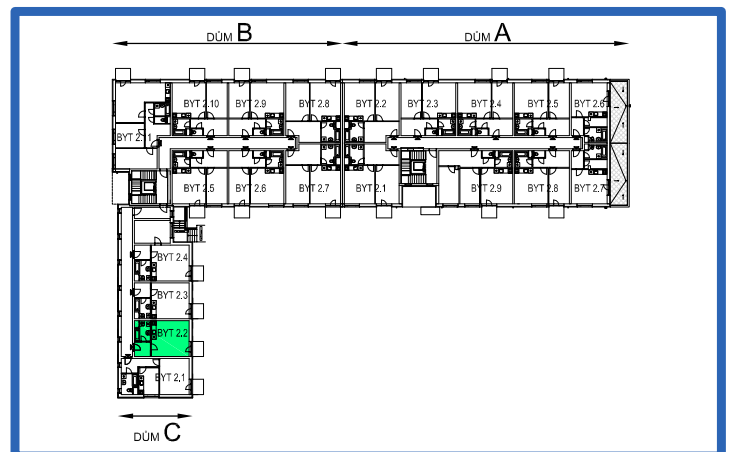

BYTOVÉ DOMY - TERASY KLADNO

BYT 2.2

DŮM CELESTINA - 2.NP, 1+kk, balkon

0 1m 2m 3m 4m 5m

LEGENDA MÍSTNOSTÍ

ČÍSLO MÍSTNOSTI	ÚČEL MÍSTNOSTI	UŽITNÁ PLOCHA (m ²)
2.21	PŘEDSÍŇ, CHODBA	4,0
2.22	KOUPELNA, WC	5,0
2.23	POKOJ, KUCH. KOUT	23,9
2.24	BALKON	2,80
UŽITNÁ PLOCHA CELKEM (bez balkonu)		32,9
PODLAHOVÁ PLOCHA CELKEM (bez balkonu)		33,7
S.I.02	SKLEP	1,8
UŽITNÁ PLOCHA CELKEM (vč. sklepa, bez balkonu)		34,7
PODLAHOVÁ PLOCHA CELKEM (vč. sklepa, bez balkonu)		35,5

SCHEMA BYTY

SITUAČNÍ SCHEMA