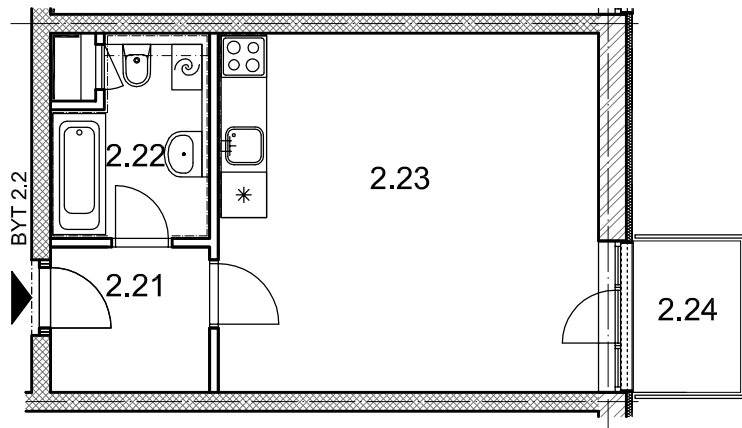

BYTOVÉ DOMY - TERASY KLADNO

BYT 2.2

DŮM CELESTINA - 2.NP, 1+kk, balkon

0 1m 2m 3m 4m 5m

LEGENDA MÍSTNOSTÍ

ČÍSLO MÍSTNOSTI	ÚČEL MÍSTNOSTI	UŽITNÁ PLOCHA (m ²)
2.21	PŘEDSÍŇ, CHODBA	4,0
2.22	KOUPELNA, WC	5,0
2.23	POKOJ, KUCH. KOUT	23,9
2.24	BALKON	2,80
UŽITNÁ PLOCHA CELKEM (bez balkonu)		32,9
PODLAHOVÁ PLOCHA CELKEM (bez balkonu)		33,7
S.I.02	SKLEP	1,8
UŽITNÁ PLOCHA CELKEM (vč. sklepa, bez balkonu)		34,7
PODLAHOVÁ PLOCHA CELKEM (vč. sklepa, bez balkonu)		35,5