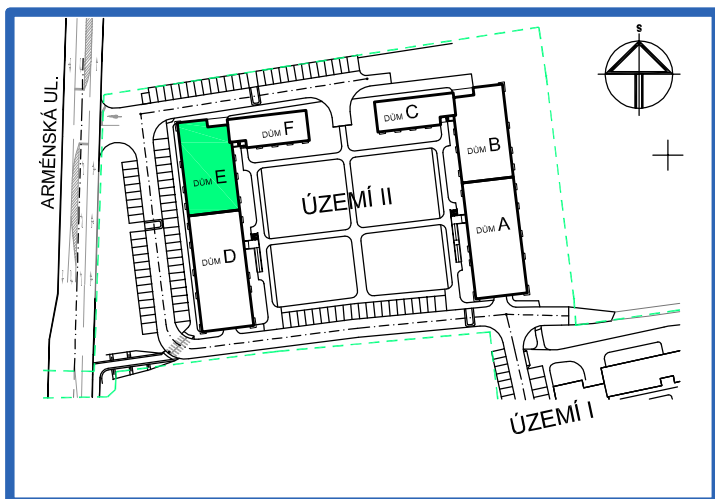

SITUAČNÍ SCHEMA