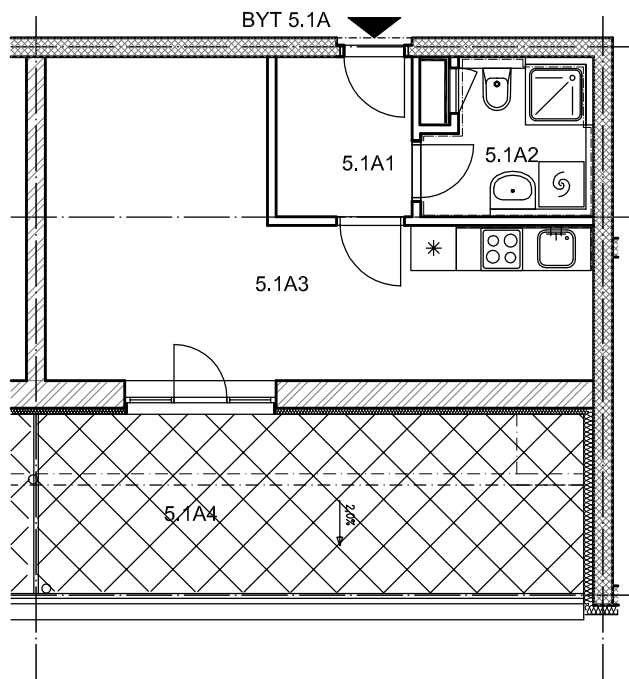

## BYT 5.1A

DŮM ERIK - 5.NP, 1+kk, terasa

0 1m 2m 3m 4m 5m

### LEGENDA MÍSTNOSTÍ

ČÍSLO MÍSTNOSTI	ÚČEL MÍSTNOSTI	UŽITNÁ PLOCHA (m <sup>2</sup> )
5.1A1	PŘEDSÍŇ	3,8
5.1A2	KOUPELNA, WC	4,4
5.1A3	POKOJ, KUCH. KOUT	21,4
5.1A4	TERASA	17,1
UŽITNÁ PLOCHA CELKEM (bez terasy)		29,6
PODLAHOVÁ PLOCHA CELKEM (bez terasy)		30,4
S.I.46	SKLEP	1,6
UŽITNÁ PLOCHA CELKEM (vč. sklepa, bez terasy)		31,2
PODLAHOVÁ PLOCHA CELKEM (vč. sklepa, bez terasy)		32,0