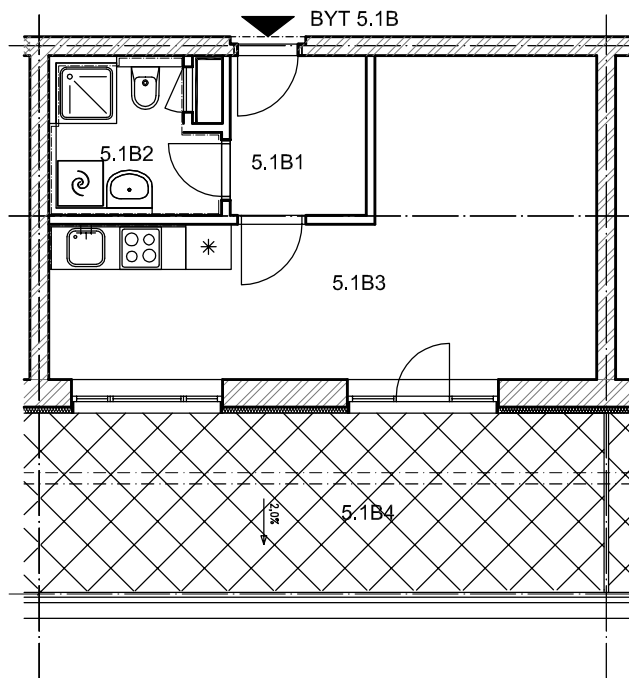

BYTOVÉ DOMY - TERASY Kladno

BYT 5.1B

DŮM ERIK - 5.NP, 1+kk, terasa

0 1m 2m 3m 4m 5m

LEGENDA MÍSTNOSTÍ

ČÍSLO MÍSTNOSTI	ÚČEL MÍSTNOSTI	UŽITNÁ PLOCHA (m ²)
5.1B1	PŘEDSÍŇ	3,8
5.1B2	KOUPELNA, WC	4,4
5.1B3	POKOJ, KUCH. KOUT	21,4
5.1B4	TERASA	17,1
UŽITNÁ PLOCHA CELKEM (bez terasy)		29,6
PODLAHOVÁ PLOCHA CELKEM (bez terasy)		30,4
S.I.47	SKLEP	1,6
UŽITNÁ PLOCHA CELKEM (vč. sklepa, bez terasy)		31,2
PODLAHOVÁ PLOCHA CELKEM (vč. sklepa, bez terasy)		32,0

SITUAČNÍ SCHEMA

SCHEMA BYTY