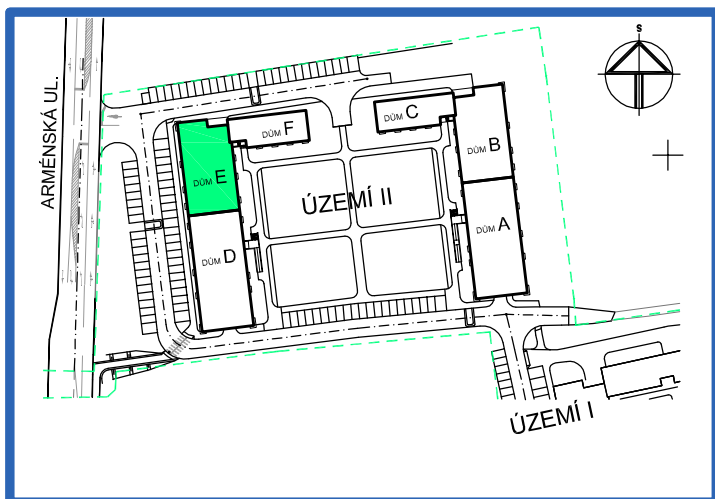

BYTOVÉ DOMY - TERASY Kladno

BYT 5.1B

DŮM ERIK - 5.NP, 1+kk, terasa

0 1m 2m 3m 4m 5m

LEGENDA MÍSTNOSTÍ

ČÍSLO MÍSTNOSTI	ÚČEL MÍSTNOSTI	UŽITNÁ PLOCHA (m ²)
5.1B1	PŘEDSÍŇ	3,8
5.1B2	KOUPELNA, WC	4,4
5.1B3	POKOJ, KUCH. KOUT	21,4
5.1B4	TERASA	17,1
UŽITNÁ PLOCHA CELKEM (bez terasy)		29,6
PODLAHOVÁ PLOCHA CELKEM (bez terasy)		30,4
S.I.47	SKLEP	1,6
UŽITNÁ PLOCHA CELKEM (vč. sklepa, bez terasy)		31,2
PODLAHOVÁ PLOCHA CELKEM (vč. sklepa, bez terasy)		32,0

SITUAČNÍ SCHEMA

SCHEMA BYTY