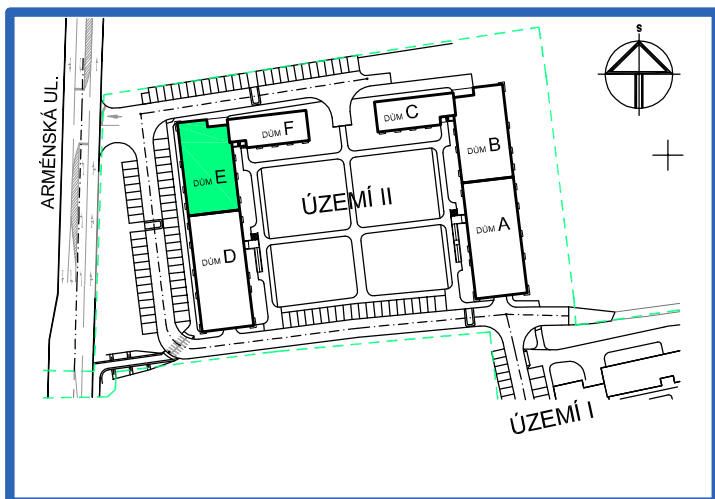

BYTOVÉ DOMY - TERASY Kladno

BYT 5.2A

DŮM ERIK - 5.NP, 1+kk, terasa

0 1m 2m 3m 4m 5m

LEGENDA MÍSTNOSTÍ

ČÍSLO MÍSTNOSTI	ÚČEL MÍSTNOSTI	UŽITNÁ PLOCHA (m ²)
5.2A1	PŘEDSÍŇ	7,2
5.2A2	KOUPELNA, WC	6,1
5.2A3	POKOJ, KUCH. KOUT	20,8
5.2A4	TERASA	17,7
UŽITNÁ PLOCHA CELKEM (bez terasy)		34,1
PODLAHOVÁ PLOCHA CELKEM (bez terasy)		35,1
S.I.48	SKLEP	1,6
UŽITNÁ PLOCHA CELKEM (vč. sklepa, bez terasy)		35,7
PODLAHOVÁ PLOCHA CELKEM (vč. sklepa, bez terasy)		36,7

SITUAČNÍ SCHEMA

SCHEMA BYTY