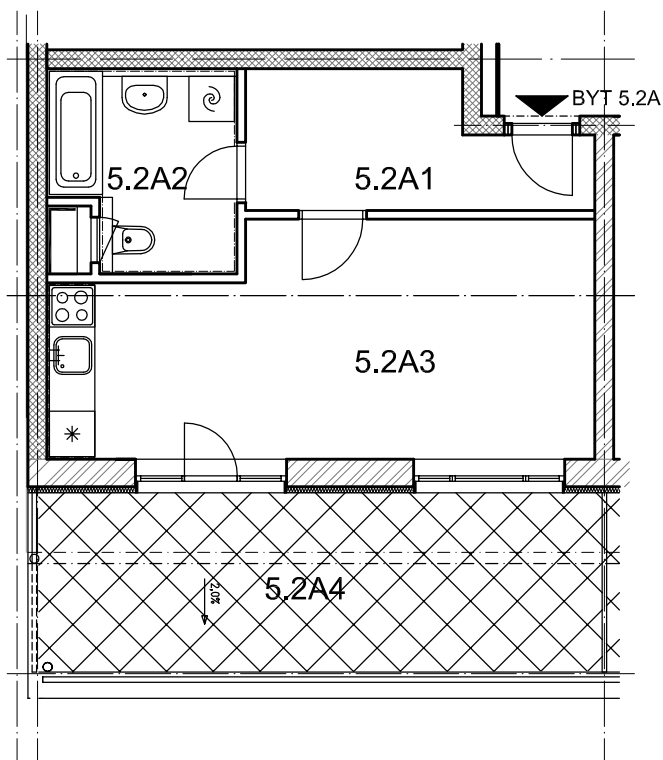

BYTOVÉ DOMY - TERASY Kladno

BYT 5.2A

DŮM ERIK - 5.NP, 1+kk, terasa

0 1m 2m 3m 4m 5m

LEGENDA MÍSTNOSTÍ

ČÍSLO MÍSTNOSTI	ÚČEL MÍSTNOSTI	UŽITNÁ PLOCHA (m ²)
5.2A1	PŘEDSÍŇ	7,2
5.2A2	KOUPELNA, WC	6,1
5.2A3	POKOJ, KUCH. KOUT	20,8
5.2A4	TERASA	17,7
UŽITNÁ PLOCHA CELKEM (bez terasy)		34,1
PODLAHOVÁ PLOCHA CELKEM (bez terasy)		35,1
S.I.48	SKLEP	1,6
UŽITNÁ PLOCHA CELKEM (vč. sklepa, bez terasy)		35,7
PODLAHOVÁ PLOCHA CELKEM (vč. sklepa, bez terasy)		36,7

SITUAČNÍ SCHEMA

SCHEMA BYTY