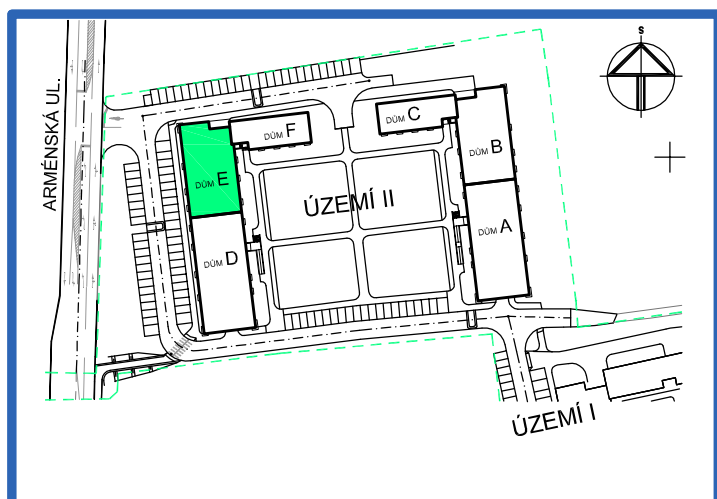

BYTOVÉ DOMY - TERASY Kladno

BYT 5.2B

DŮM ERIK - 5.NP, 2+kk, terasa

0 1m 2m 3m 4m 5m

LEGENDA MÍSTNOSTÍ

ČÍSLO MÍSTNOSTI	ÚČEL MÍSTNOSTI	UŽITNÁ PLOCHA (m ²)
5.2B1	PŘEDSÍŇ	8,1
5.2B2	KOUPELNA, WC	6,1
5.2B3	POKOJ, KUCH. KOUT	16,6
5.2B4	POKOJ	11,5
5.2B5	TERASA	8,7
UŽITNÁ PLOCHA CELKEM (bez terasy)		42,3
PODLAHOVÁ PLOCHA CELKEM (bez terasy)		43,9
S.I.56	SKLEP	1,6
UŽITNÁ PLOCHA CELKEM (vč. sklepa, bez terasy)		43,9
PODLAHOVÁ PLOCHA CELKEM (vč. sklepa, bez terasy)		45,5

SITUAČNÍ SCHEMA

SCHEMA BYTY