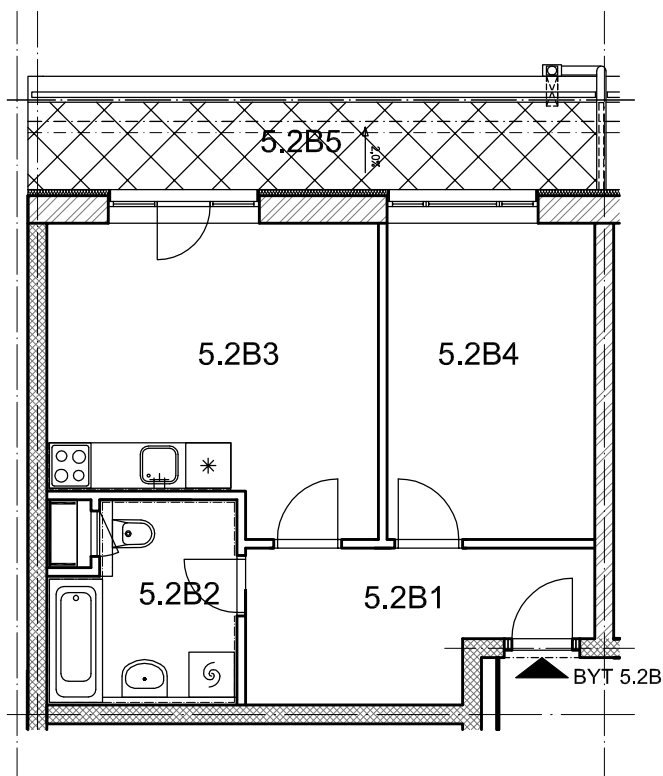

BYTOVÉ DOMY - TERASY Kladno

BYT 5.2B

DŮM ERIK - 5.NP, 2+kk, terasa

0 1m 2m 3m 4m 5m

LEGENDA MÍSTNOSTÍ

ČÍSLO MÍSTNOSTI	ÚČEL MÍSTNOSTI	UŽITNÁ PLOCHA (m ²)
5.2B1	PŘEDSÍŇ	8,1
5.2B2	KOUPELNA, WC	6,1
5.2B3	POKOJ, KUCH. KOUT	16,6
5.2B4	POKOJ	11,5
5.2B5	TERASA	8,7
UŽITNÁ PLOCHA CELKEM (bez terasy)		42,3
PODLAHOVÁ PLOCHA CELKEM (bez terasy)		43,9
S.I.56	SKLEP	1,6
UŽITNÁ PLOCHA CELKEM (vč. sklepa, bez terasy)		43,9
PODLAHOVÁ PLOCHA CELKEM (vč. sklepa, bez terasy)		45,5

SITUAČNÍ SCHEMA

SCHEMA BYTY