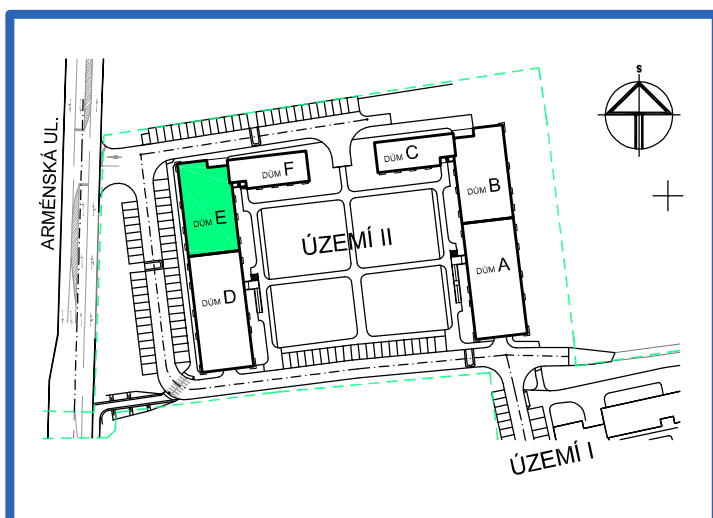

BYTOVÉ DOMY - TERASY Kladno

BYT 5.4

DŮM ERIK - 5.NP, 1+1, terasa

LEGENDA MÍSTNOSTÍ

ČÍSLO MÍSTNOSTI	ÚČEL MÍSTNOSTI	UŽITNÁ PLOCHA (m ²)
5.41	PŘEDSÍŇ, CHODBA	8,6
5.42	KOUPELNA	4,3
5.43	WC	1,3
5.44	KUCHYŇ	12,8
5.45	POKOJ	10,5
5.46	TERASA	8,6
UŽITNÁ PLOCHA CELKEM (bez terasy)		37,5
PODLAHOVÁ PLOCHA CELKEM (bez terasy)		39,2
S.I.58	SKLEP	1,6
UŽITNÁ PLOCHA CELKEM (vč. sklepa, bez terasy)		39,1
PODLAHOVÁ PLOCHA CELKEM (vč. sklepa, bez terasy)		40,8

0 1m 2m 3m 4m 5m

SITUAČNÍ SCHEMA

SCHEMA BYTY