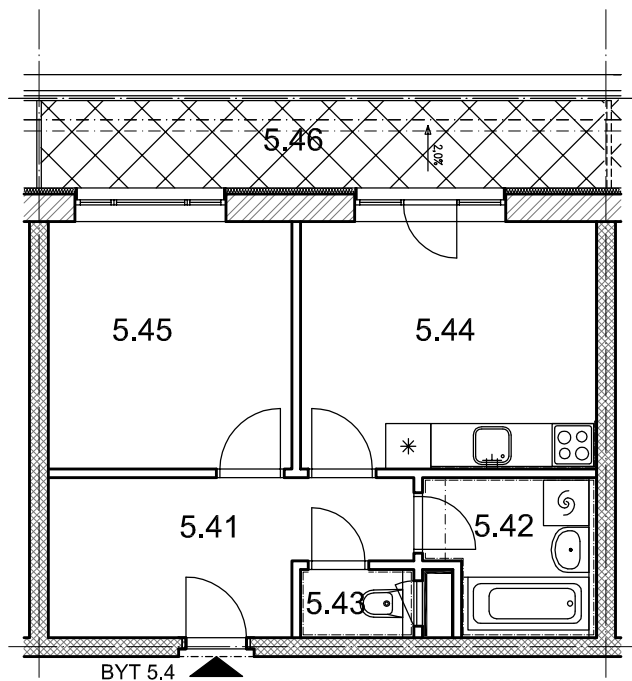

BYTOVÉ DOMY - TERASY Kladno

BYT 5.4

DŮM ERIK - 5.NP, 1+1, terasa

LEGENDA MÍSTNOSTÍ

ČÍSLO MÍSTNOSTI	ÚČEL MÍSTNOSTI	UŽITNÁ PLOCHA (m ²)
5.41	PŘEDSÍŇ, CHODBA	8,6
5.42	KOUPELNA	4,3
5.43	WC	1,3
5.44	KUCHYŇ	12,8
5.45	POKOJ	10,5
5.46	TERASA	8,6
UŽITNÁ PLOCHA CELKEM (bez terasy)		37,5
PODLAHOVÁ PLOCHA CELKEM (bez terasy)		39,2
S.I.58	SKLEP	1,6
UŽITNÁ PLOCHA CELKEM (vč. sklepa, bez terasy)		39,1
PODLAHOVÁ PLOCHA CELKEM (vč. sklepa, bez terasy)		40,8

0 1m 2m 3m 4m 5m

SITUAČNÍ SCHEMA

SCHEMA BYTY