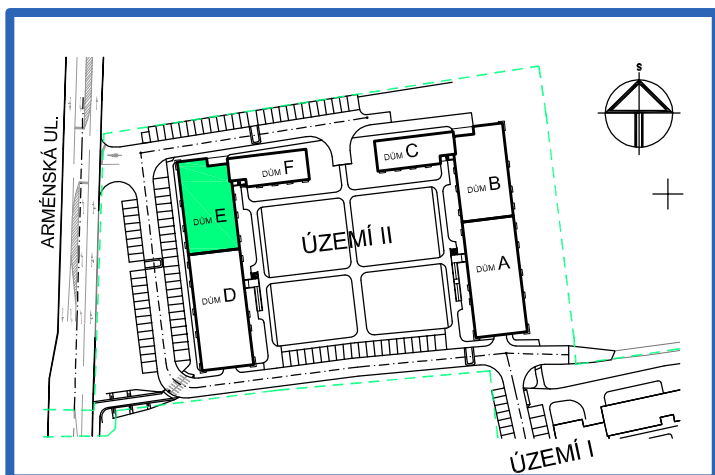

BYTOVÉ DOMY - TERASY KLADNO

BYT 6.1A

DŮM ERIK - 6.NP, 1+1

0 1m 2m 3m 4m 5m

LEGENDA MÍSTNOSTÍ

ČÍSLO MÍSTNOSTI	ÚČEL MÍSTNOSTI	UŽITNÁ PLOCHA (m ²)
6.1A1	PŘEDSÍŇ	2,8
6.1A2	KOUPELNA, WC	4,0
6.1A3	KUCHYŇ	5,0
6.1A4	POKOJ	17,6
UŽITNÁ PLOCHA CELKEM		29,4
PODLAHOVÁ PLOCHA CELKEM		30,4
S.I.55	SKLEP	2,1
UŽITNÁ PLOCHA CELKEM (vč. sklepa)		31,5
PODLAHOVÁ PLOCHA CELKEM (vč. sklepa)		32,5

SITUAČNÍ SCHEMA

SCHEMA BYTY