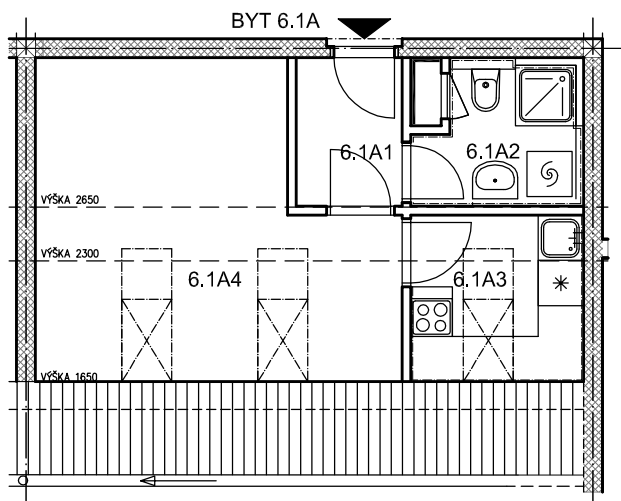

BYTOVÉ DOMY - TERASY KLADNO

BYT 6.1A

DŮM ERIK - 6.NP, 1+1

0 1m 2m 3m 4m 5m

LEGENDA MÍSTNOSTÍ

ČÍSLO MÍSTNOSTI	ÚČEL MÍSTNOSTI	UŽITNÁ PLOCHA (m ²)
6.1A1	PŘEDSÍŇ	2,8
6.1A2	KOUPELNA, WC	4,0
6.1A3	KUCHYŇ	5,0
6.1A4	POKOJ	17,6
UŽITNÁ PLOCHA CELKEM		29,4
PODLAHOVÁ PLOCHA CELKEM		30,4
S.I.55	SKLEP	2,1
UŽITNÁ PLOCHA CELKEM (vč. sklepa)		31,5
PODLAHOVÁ PLOCHA CELKEM (vč. sklepa)		32,5

SITUAČNÍ SCHEMA

SCHEMA BYTY