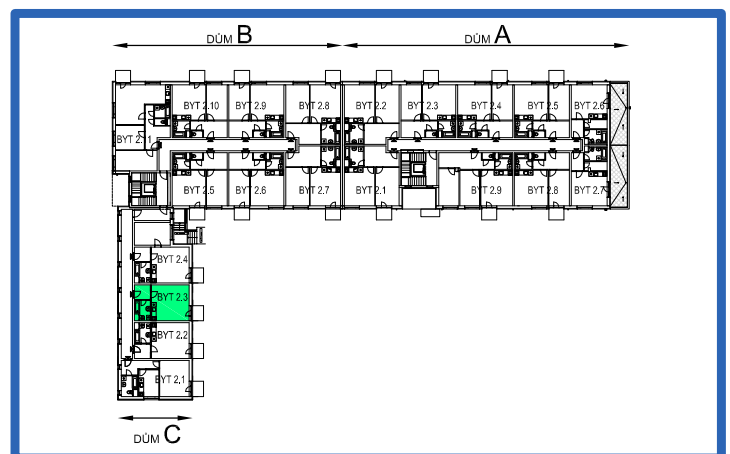

BYTOVÉ DOMY - TERASY KLADNO

BYT 2.3

DŮM CELESTINA - 2.NP, 1+kk, balkon

0 1m 2m 3m 4m 5m

LEGENDA MÍSTNOSTÍ

ČÍSLO MÍSTNOSTI	ÚČEL MÍSTNOSTI	UŽITNÁ PLOCHA (m ²)
2.31	PŘEDSÍŇ, CHODBA	4,0
2.32	KOUPELNA, WC	5,0
2.33	POKOJ, KUCH. KOUT	23,9
2.34	BALKON	2,80
UŽITNÁ PLOCHA CELKEM (bez balkonu)		32,9
PODLAHOVÁ PLOCHA CELKEM (bez balkonu)		33,7
S.I.03	SKLEP	1,8
UŽITNÁ PLOCHA CELKEM (vč. sklepa, bez balkonu)		34,7
PODLAHOVÁ PLOCHA CELKEM (vč. sklepa, bez balkonu)		35,5

SCHEMA BYTY

SITUAČNÍ SCHEMA