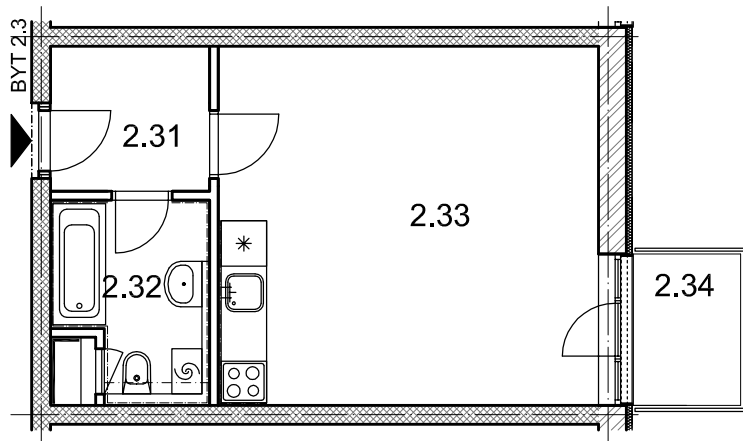

BYTOVÉ DOMY - TERASY KLADNO

BYT 2.3

DŮM CELESTINA - 2.NP, 1+kk, balkon

0 1m 2m 3m 4m 5m

LEGENDA MÍSTNOSTÍ

ČÍSLO MÍSTNOSTI	ÚČEL MÍSTNOSTI	UŽITNÁ PLOCHA (m ²)
2.31	PŘEDSÍŇ, CHODBA	4,0
2.32	KOUPELNA, WC	5,0
2.33	POKOJ, KUCH. KOUT	23,9
2.34	BALKON	2,80
UŽITNÁ PLOCHA CELKEM (bez balkonu)		32,9
PODLAHOVÁ PLOCHA CELKEM (bez balkonu)		33,7
S.I.03	SKLEP	1,8
UŽITNÁ PLOCHA CELKEM (vč. sklepa, bez balkonu)		34,7
PODLAHOVÁ PLOCHA CELKEM (vč. sklepa, bez balkonu)		35,5