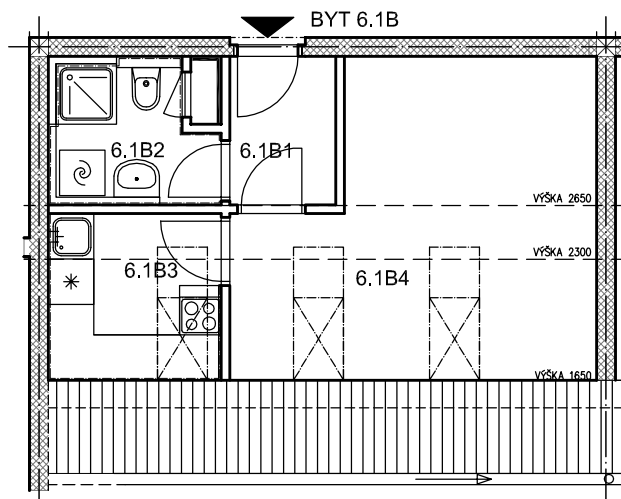

BYTOVÉ DOMY - TERASY KLADNO

BYT 6.1B

DŮM ERIK - 6.NP, 1+1

0 1m 2m 3m 4m 5m

LEGENDA MÍSTNOSTÍ

ČÍSLO MÍSTNOSTI	ÚČEL MÍSTNOSTI	UŽITNÁ PLOCHA (m ²)
6.1B1	PŘEDSÍŇ	2,8
6.1B2	KOUPELNA, WC	4,0
6.1B3	KUCHYŇ	5,0
6.1B4	POKOJ	17,6
UŽITNÁ PLOCHA CELKEM		29,4
PODLAHOVÁ PLOCHA CELKEM		30,4
S.I.60	SKLEP	1,6
UŽITNÁ PLOCHA CELKEM (vč. sklepa)		31,0
PODLAHOVÁ PLOCHA CELKEM (vč. sklepa)		32,0

SITUAČNÍ SCHEMA

SCHEMA BYTY