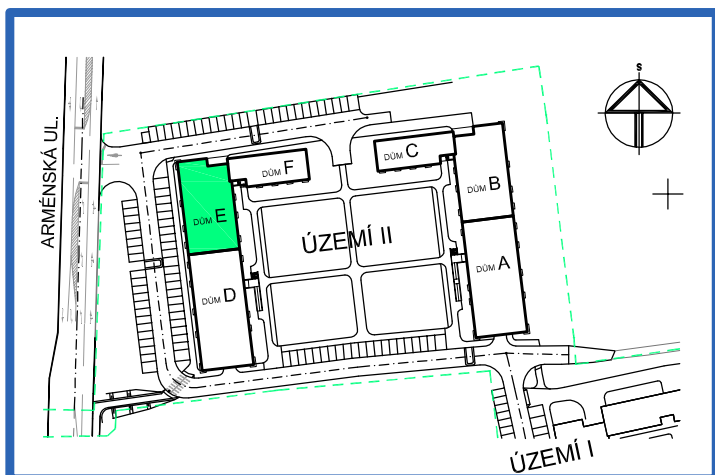

BYTOVÉ DOMY - TERASY KLADNO

BYT 6.1B

DŮM ERIK - 6.NP, 1+1

0 1m 2m 3m 4m 5m

LEGENDA MÍSTNOSTÍ

ČÍSLO MÍSTNOSTI	ÚČEL MÍSTNOSTI	UŽITNÁ PLOCHA (m ²)
6.1B1	PŘEDSÍŇ	2,8
6.1B2	KOUPELNA, WC	4,0
6.1B3	KUCHYŇ	5,0
6.1B4	POKOJ	17,6
UŽITNÁ PLOCHA CELKEM		29,4
PODLAHOVÁ PLOCHA CELKEM		30,4
S.I.60	SKLEP	1,6
UŽITNÁ PLOCHA CELKEM (vč. sklepa)		31,0
PODLAHOVÁ PLOCHA CELKEM (vč. sklepa)		32,0

SITUAČNÍ SCHEMA

SCHEMA BYTY