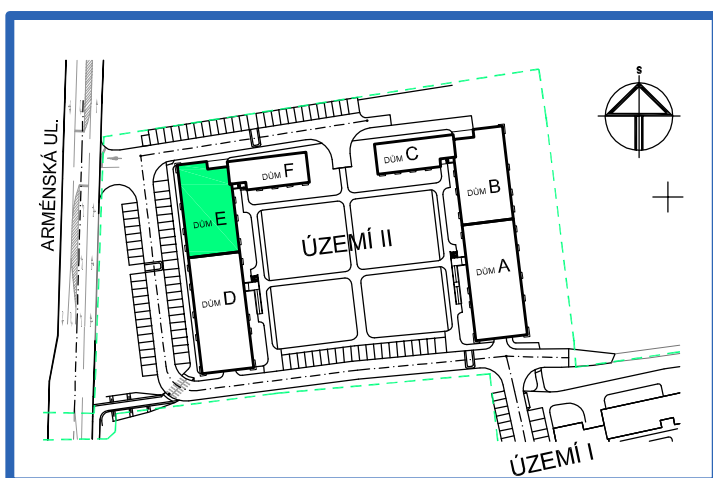

BYTOVÉ DOMY - TERASY KLADNO

BYT 6.2A

DŮM ERIK - 6.NP, 1+kk

0 1m 2m 3m 4m 5m

LEGENDA MÍSTNOSTÍ

ČÍSLO MÍSTNOSTI	ÚČEL MÍSTNOSTI	UŽITNÁ PLOCHA (m ²)
6.2A1	PŘEDSÍŇ	5,9
6.2A2	KOUPELNA, WC	4,1
6.2A3	POKOJ, KUCH. KOUT	29,0
UŽITNÁ PLOCHA CELKEM		39,0
PODLAHOVÁ PLOCHA CELKEM		39,9
S.I.--	SKLEP	--

SITUAČNÍ SCHEMA

SCHEMA BYTY