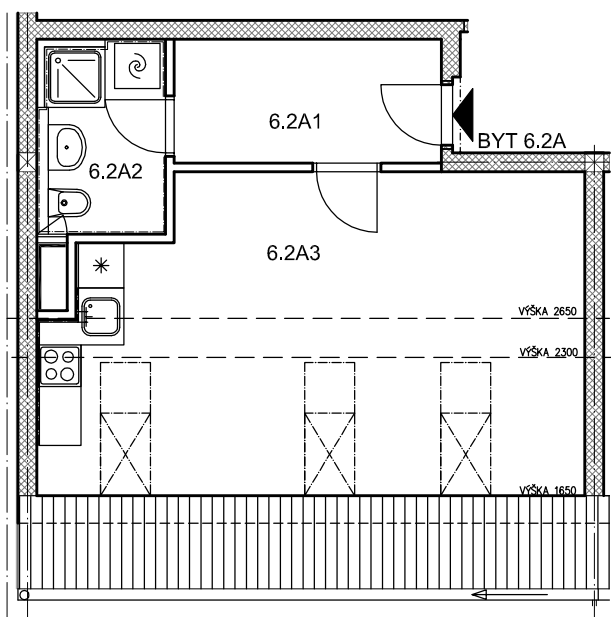

BYTOVÉ DOMY - TERASY KLADNO

BYT 6.2A

DŮM ERIK - 6.NP, 1+kk

0 1m 2m 3m 4m 5m

LEGENDA MÍSTNOSTÍ

ČÍSLO MÍSTNOSTI	ÚČEL MÍSTNOSTI	UŽITNÁ PLOCHA (m ²)
6.2A1	PŘEDSÍŇ	5,9
6.2A2	KOUPELNA, WC	4,1
6.2A3	POKOJ, KUCH. KOUT	29,0
UŽITNÁ PLOCHA CELKEM		39,0
PODLAHOVÁ PLOCHA CELKEM		39,9
S.I.--	SKLEP	--

SITUAČNÍ SCHEMA

SCHEMA BYTY