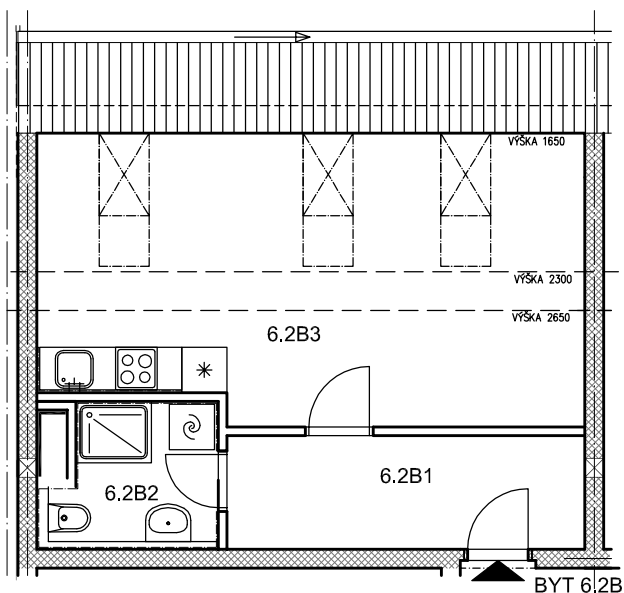

BYTOVÉ DOMY - TERASY Kladno

BYT 6.2B

DŮM ERIK - 6.NP, 1+kk

0 1m 2m 3m 4m 5m

LEGENDA MÍSTNOSTÍ

ČÍSLO MÍSTNOSTI	ÚČEL MÍSTNOSTI	UŽITNÁ PLOCHA (m ²)
6.2B1	PŘEDSÍŇ	7,1
6.2B2	KOUPELNA, WC	4,1
6.2B3	POKOJ, KUCH. KOUT	27,0
UŽITNÁ PLOCHA CELKEM		38,2
PODLAHOVÁ PLOCHA CELKEM		39,3
S.I.--	SKLEP	--

SITUAČNÍ SCHEMA

SCHEMA BYTY