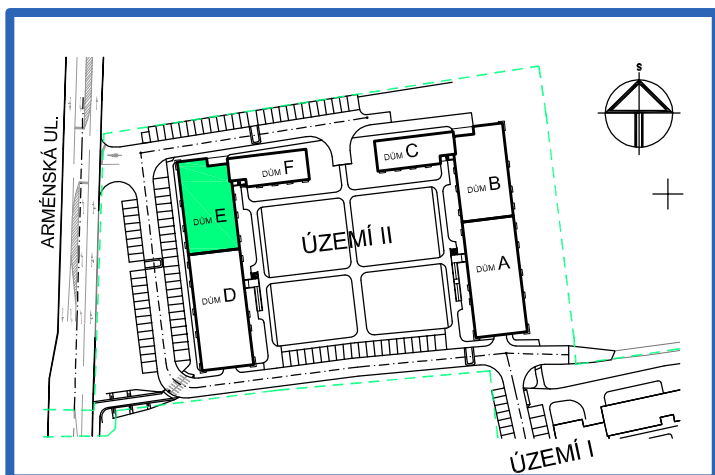

BYTOVÉ DOMY - TERASY Kladno

BYT 6.2B

DŮM ERIK - 6.NP, 1+kk

0 1m 2m 3m 4m 5m

LEGENDA MÍSTNOSTÍ

ČÍSLO MÍSTNOSTI	ÚČEL MÍSTNOSTI	UŽITNÁ PLOCHA (m ²)
6.2B1	PŘEDSÍŇ	7,1
6.2B2	KOUPELNA, WC	4,1
6.2B3	POKOJ, KUCH. KOUT	27,0
UŽITNÁ PLOCHA CELKEM		38,2
PODLAHOVÁ PLOCHA CELKEM		39,3
S.I.--	SKLEP	--

SITUAČNÍ SCHEMA

SCHEMA BYTY