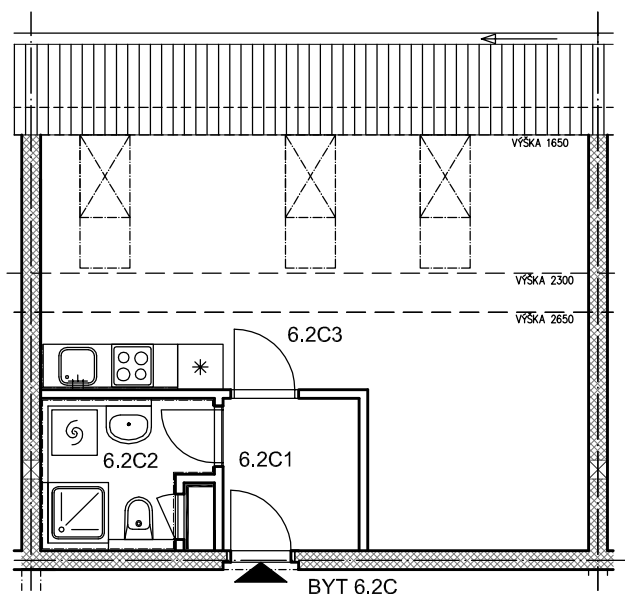

BYTOVÉ DOMY - TERASY Kladno

BYT 6.2C

DŮM ERIK - 6.NP, 1+kk

0 1m 2m 3m 4m 5m

LEGENDA MÍSTNOSTÍ

ČÍSLO MÍSTNOSTI	ÚČEL MÍSTNOSTI	UŽITNÁ PLOCHA (m ²)
6.2C1	PŘEDSÍŇ	3,6
6.2C2	KOUPELNA, WC	4,1
6.2C3	POKOJ, KUCH. KOUT	30,7
UŽITNÁ PLOCHA CELKEM		38,4
PODLAHOVÁ PLOCHA CELKEM		39,2
S.I.--	SKLEP	--

SITUAČNÍ SCHEMA

SCHEMA BYTY