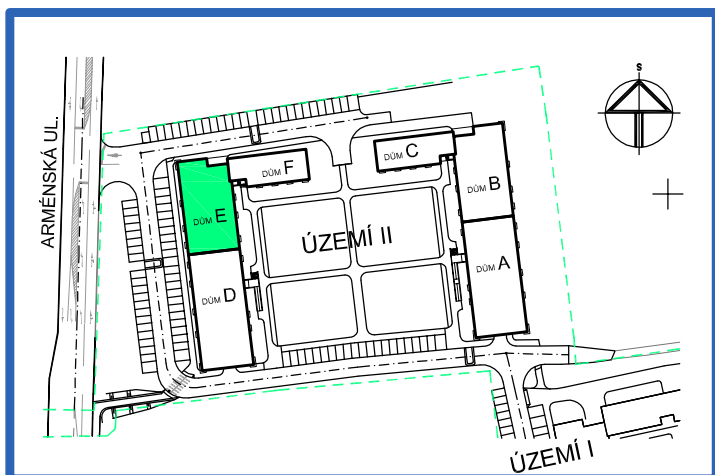

BYTOVÉ DOMY - TERASY Kladno

BYT 6.2C

DŮM ERIK - 6.NP, 1+kk

0 1m 2m 3m 4m 5m

LEGENDA MÍSTNOSTÍ

ČÍSLO MÍSTNOSTI	ÚČEL MÍSTNOSTI	UŽITNÁ PLOCHA (m ²)
6.2C1	PŘEDSÍŇ	3,6
6.2C2	KOUPELNA, WC	4,1
6.2C3	POKOJ, KUCH. KOUT	30,7
UŽITNÁ PLOCHA CELKEM		38,4
PODLAHOVÁ PLOCHA CELKEM		39,2
S.I.--	SKLEP	--

SITUAČNÍ SCHEMA

SCHEMA BYTY