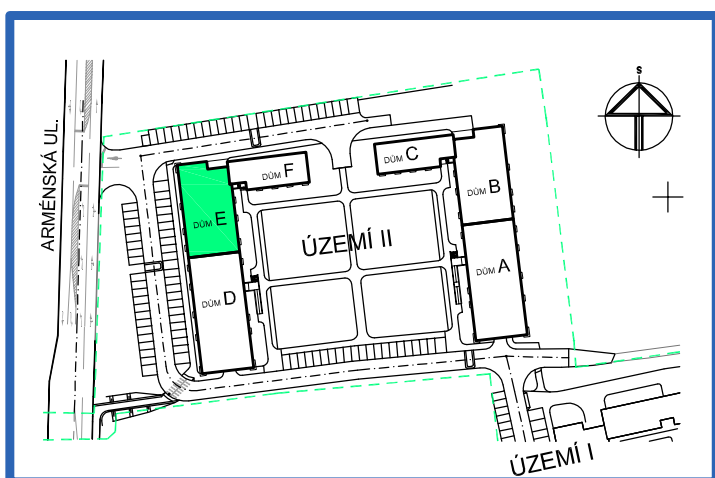

BYTOVÉ DOMY - TERASY Kladno

BYT 6.3A

DŮM ERIK - 6.NP, 1+kk

0 1m 2m 3m 4m 5m

LEGENDA MÍSTNOSTÍ

ČÍSLO MÍSTNOSTI	ÚČEL MÍSTNOSTI	UŽITNÁ PLOCHA (m ²)
6.3A1	PŘEDSÍŇ	3,6
6.3A2	KOUPELNA, WC	4,1
6.3A3	POKOJ, KUCH. KOUT	30,5
UŽITNÁ PLOCHA CELKEM		38,2
PODLAHOVÁ PLOCHA CELKEM		39,1
S.I.--	SKLEP	--

SITUAČNÍ SCHEMA

SCHEMA BYTY