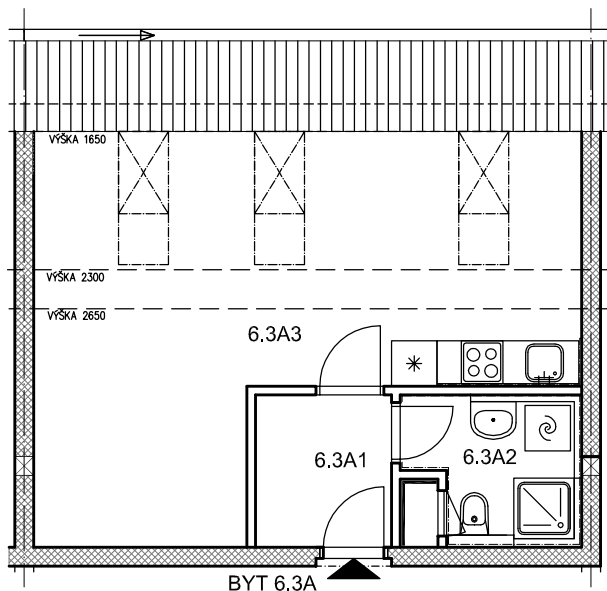

BYTOVÉ DOMY - TERASY Kladno

BYT 6.3A

DŮM ERIK - 6.NP, 1+kk

0 1m 2m 3m 4m 5m

LEGENDA MÍSTNOSTÍ

ČÍSLO MÍSTNOSTI	ÚČEL MÍSTNOSTI	UŽITNÁ PLOCHA (m ²)
6.3A1	PŘEDSÍŇ	3,6
6.3A2	KOUPELNA, WC	4,1
6.3A3	POKOJ, KUCH. KOUT	30,5
UŽITNÁ PLOCHA CELKEM		38,2
PODLAHOVÁ PLOCHA CELKEM		39,1
S.I.--	SKLEP	--

SITUAČNÍ SCHEMA

SCHEMA BYTY