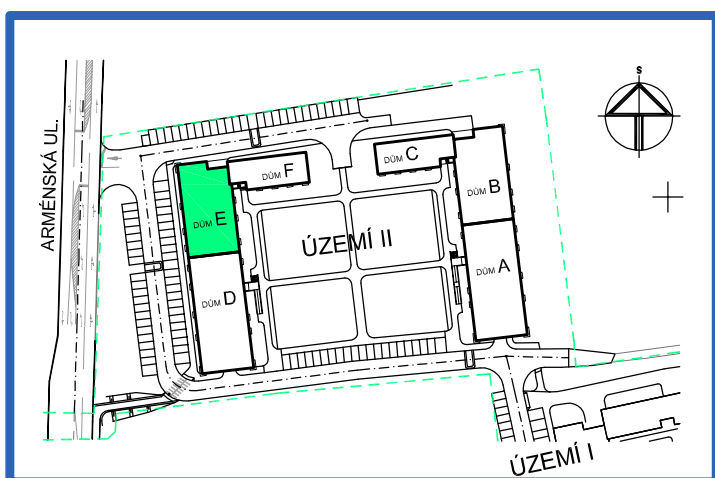

BYTOVÉ DOMY - TERASY Kladno

BYT 6.3B

DŮM ERIK - 6.NP, 2+kk

0 1m 2m 3m 4m 5m

LEGENDA MÍSTNOSTÍ

ČÍSLO MÍSTNOSTI	ÚČEL MÍSTNOSTI	UŽITNÁ PLOCHA (m ²)
6.3B1	PŘEDSÍŇ	3,3
6.3B2	KOUPELNA, WC	8,1
6.3B3	POKOJ, KUCH. KOUT	21,9
6.3B4	POKOJ	10,2
6.3B5	KOMORA	3,8
UŽITNÁ PLOCHA CELKEM		47,3
PODLAHOVÁ PLOCHA CELKEM		48,8
S.I.--	SKLEP	--

SITUAČNÍ SCHEMA

SCHEMA BYTY