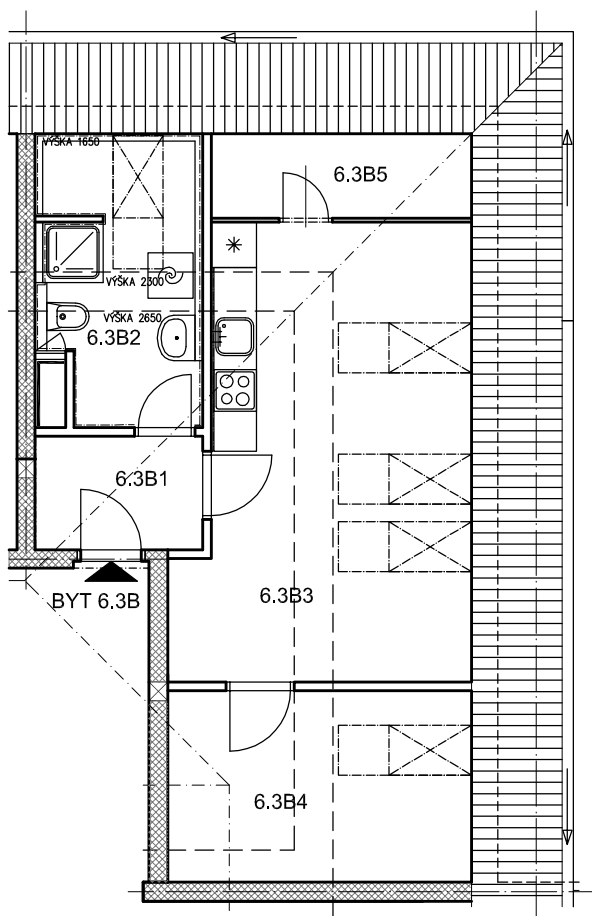

BYTOVÉ DOMY - TERASY Kladno

BYT 6.3B

DŮM ERIK - 6.NP, 2+kk

0 1m 2m 3m 4m 5m

LEGENDA MÍSTNOSTÍ

ČÍSLO MÍSTNOSTI	ÚČEL MÍSTNOSTI	UŽITNÁ PLOCHA (m ²)
6.3B1	PŘEDSÍŇ	3,3
6.3B2	KOUPELNA, WC	8,1
6.3B3	POKOJ, KUCH. KOUT	21,9
6.3B4	POKOJ	10,2
6.3B5	KOMORA	3,8
UŽITNÁ PLOCHA CELKEM		47,3
PODLAHOVÁ PLOCHA CELKEM		48,8
S.I.--	SKLEP	--

SITUAČNÍ SCHEMA

SCHEMA BYTY