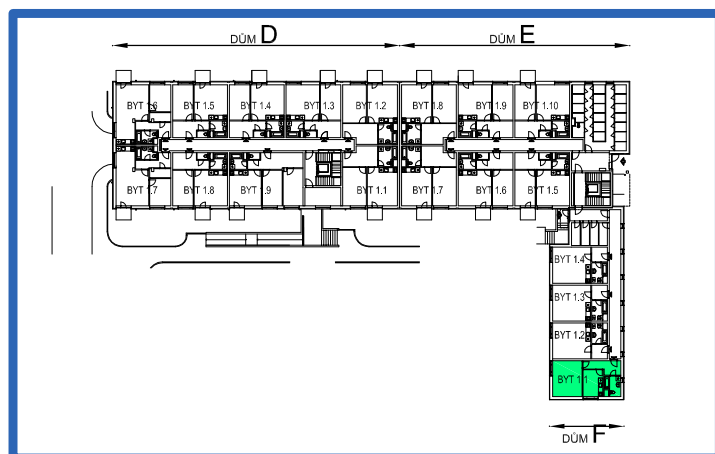

## BYT 1.1

DŮM FILIP - 1.NP, 1+1

0 1m 2m 3m 4m 5m

### LEGENDA MÍSTNOSTÍ

ČÍSLO MÍSTNOSTI	ÚČEL MÍSTNOSTI	PODLAHOVÁ PLOCHA (m <sup>2</sup> )
1.11	PŘEDSÍŇ, CHODBA	7,3
1.12	KOUPELNA, WC	5,2
1.13	KUCHYNĚ	9,5
1.14	POKOJ	18,5
UŽITNÁ PLOCHA CELKEM (bez balkonu)		40,5
PODLAHOVÁ PLOCHA CELKEM (bez balkonu)		41,9
S.I.91	SKLEP	2,0
UŽITNÁ PLOCHA CELKEM (vč. sklepa)		42,5
PODLAHOVÁ PLOCHA CELKEM (vč. sklepa)		43,9

### SCHEMA BYTY