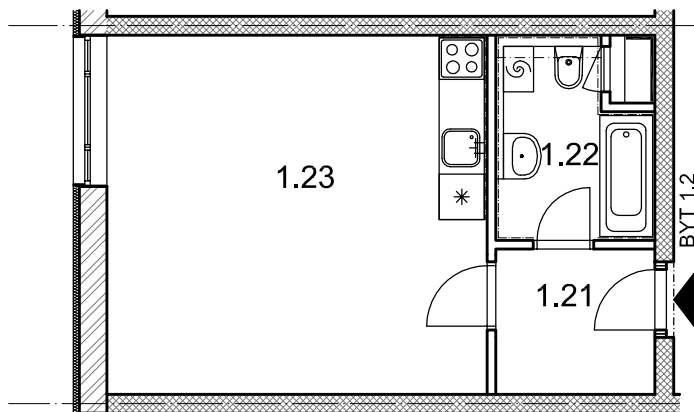

## BYT 1.2

DŮM FILIP - 1.NP, 1+kk

0 1m 2m 3m 4m 5m

### LEGENDA MÍSTNOSTÍ

ČÍSLO MÍSTNOSTI	ÚČEL MÍSTNOSTI	UŽITNÁ PLOCHA (m <sup>2</sup> )
1.21	PŘEDSÍŇ, CHODBA	4,0
1.22	KOUPELNA, WC	5,0
1.23	POKOJ, KUCH. KOUT	23,9
UŽITNÁ PLOCHA CELKEM (bez balkonu)		32,9
PODLAHOVÁ PLOCHA CELKEM (bez balkonu)		33,7
S.I.90	SKLEP	2,0
UŽITNÁ PLOCHA CELKEM (vč. sklepa)		34,9
PODLAHOVÁ PLOCHA CELKEM (vč. sklepa)		35,7