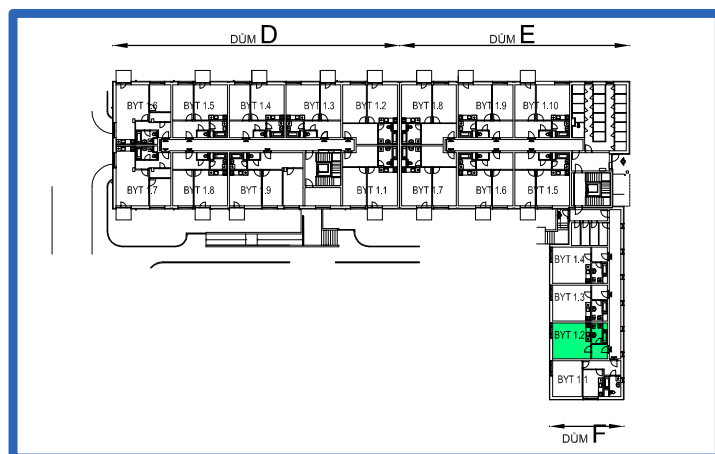

## BYT 1.2

DŮM FILIP - 1.NP, 1+kk

0 1m 2m 3m 4m 5m

### LEGENDA MÍSTNOSTÍ

ČÍSLO MÍSTNOSTI	ÚČEL MÍSTNOSTI	UŽITNÁ PLOCHA (m <sup>2</sup> )
1.21	PŘEDSÍŇ, CHODBA	4,0
1.22	KOUPELNA, WC	5,0
1.23	POKOJ, KUCH. KOUT	23,9
UŽITNÁ PLOCHA CELKEM (bez balkonu)		32,9
PODLAHOVÁ PLOCHA CELKEM (bez balkonu)		33,7
S.I.90	SKLEP	2,0
UŽITNÁ PLOCHA CELKEM (vč. sklepa)		34,9
PODLAHOVÁ PLOCHA CELKEM (vč. sklepa)		35,7

### SCHEMA BYTY